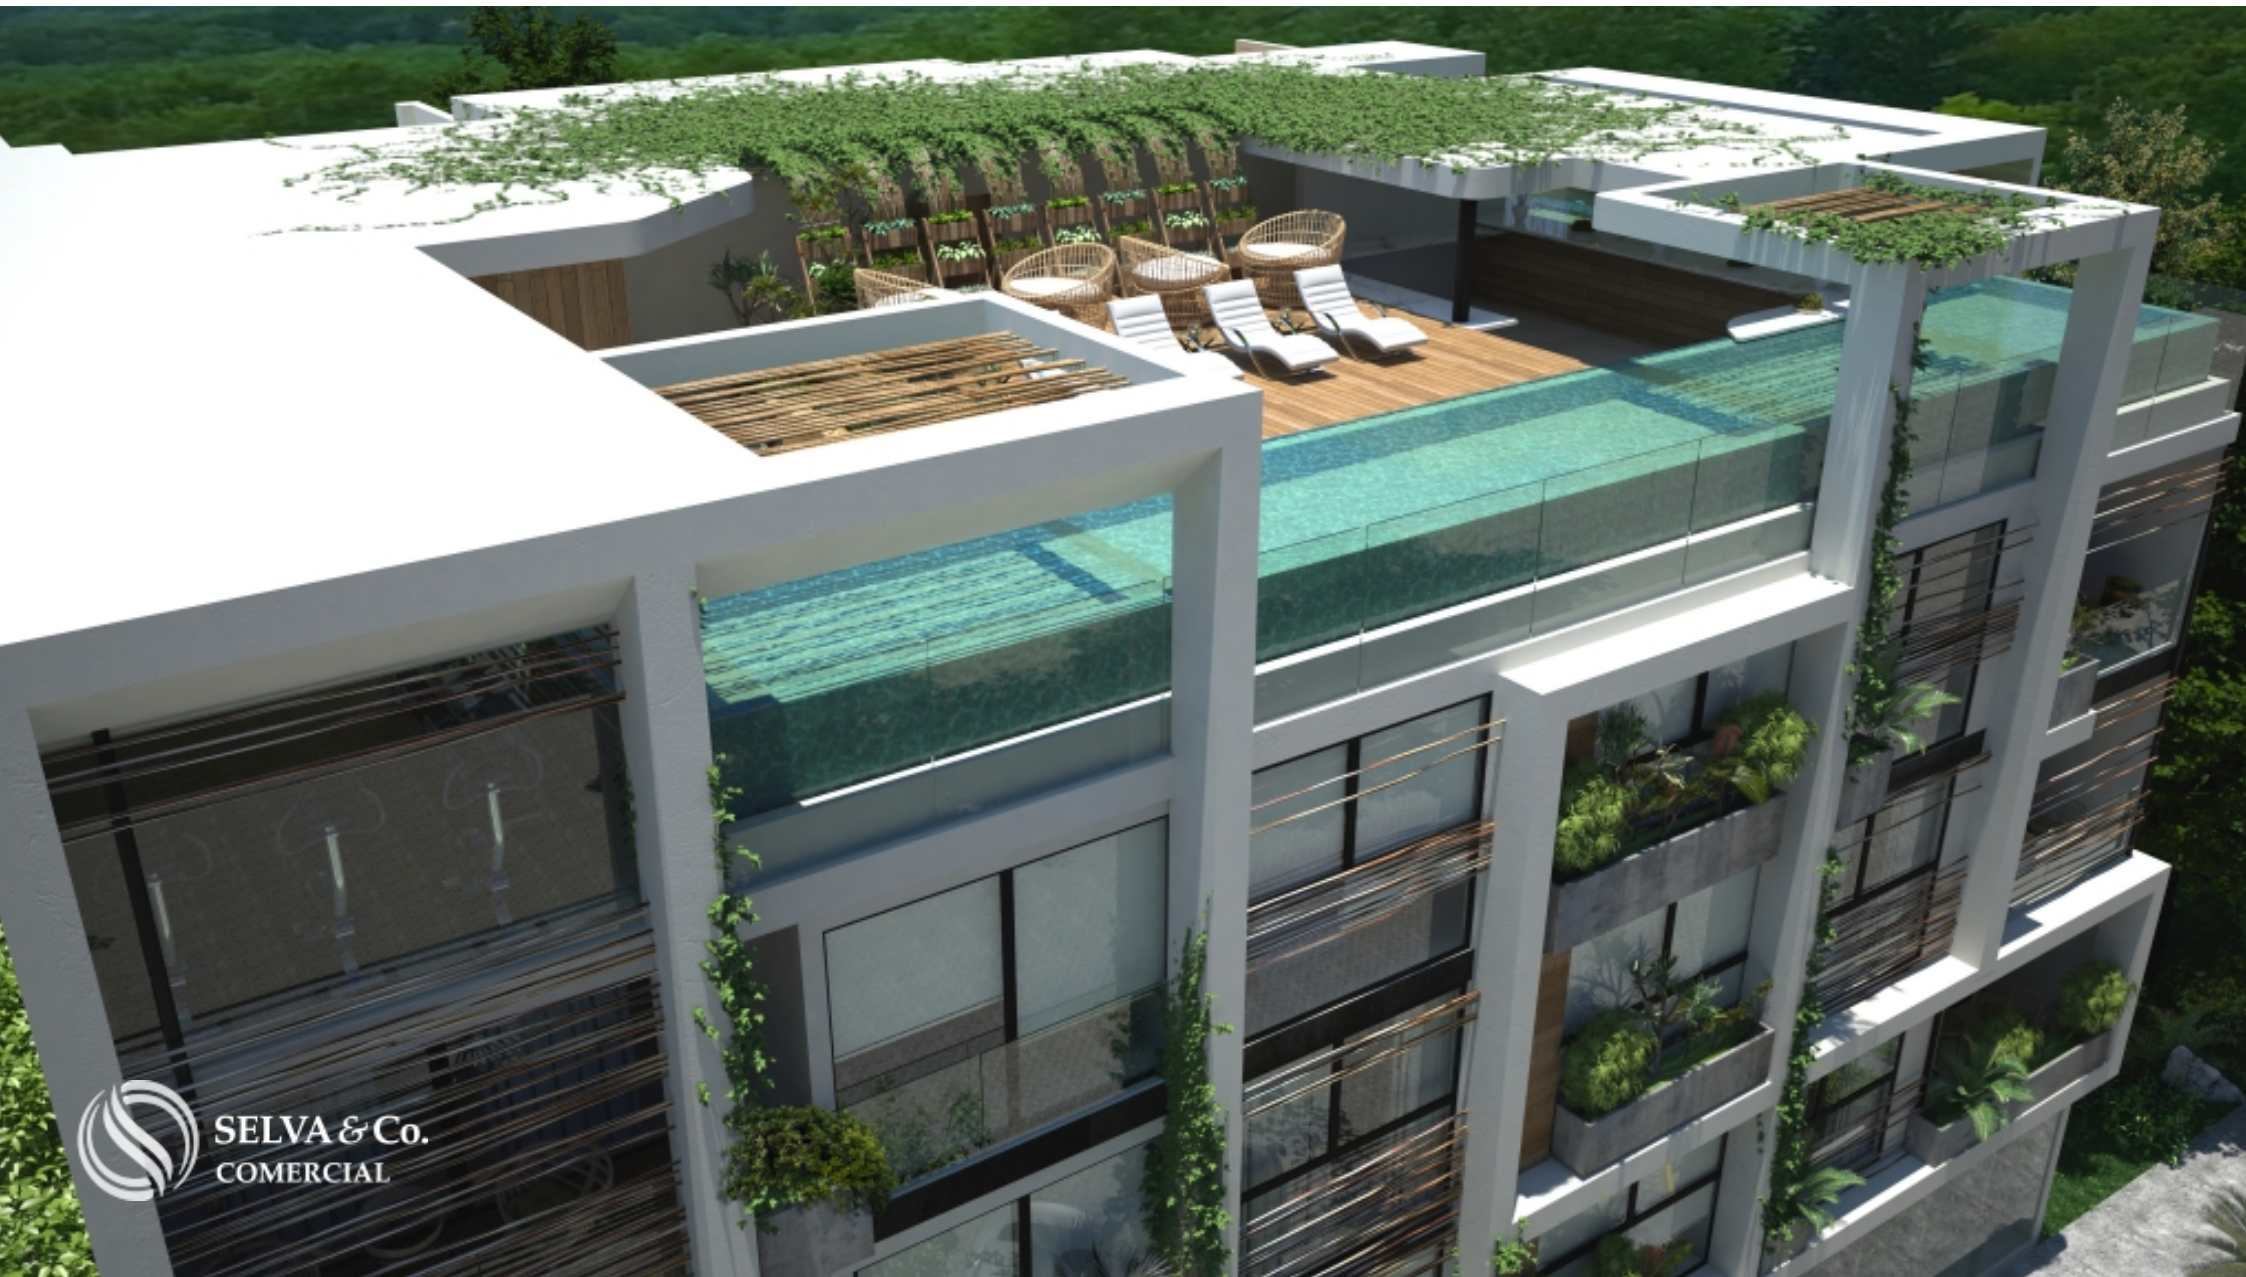

SELVA & Co.
COMERCIAL