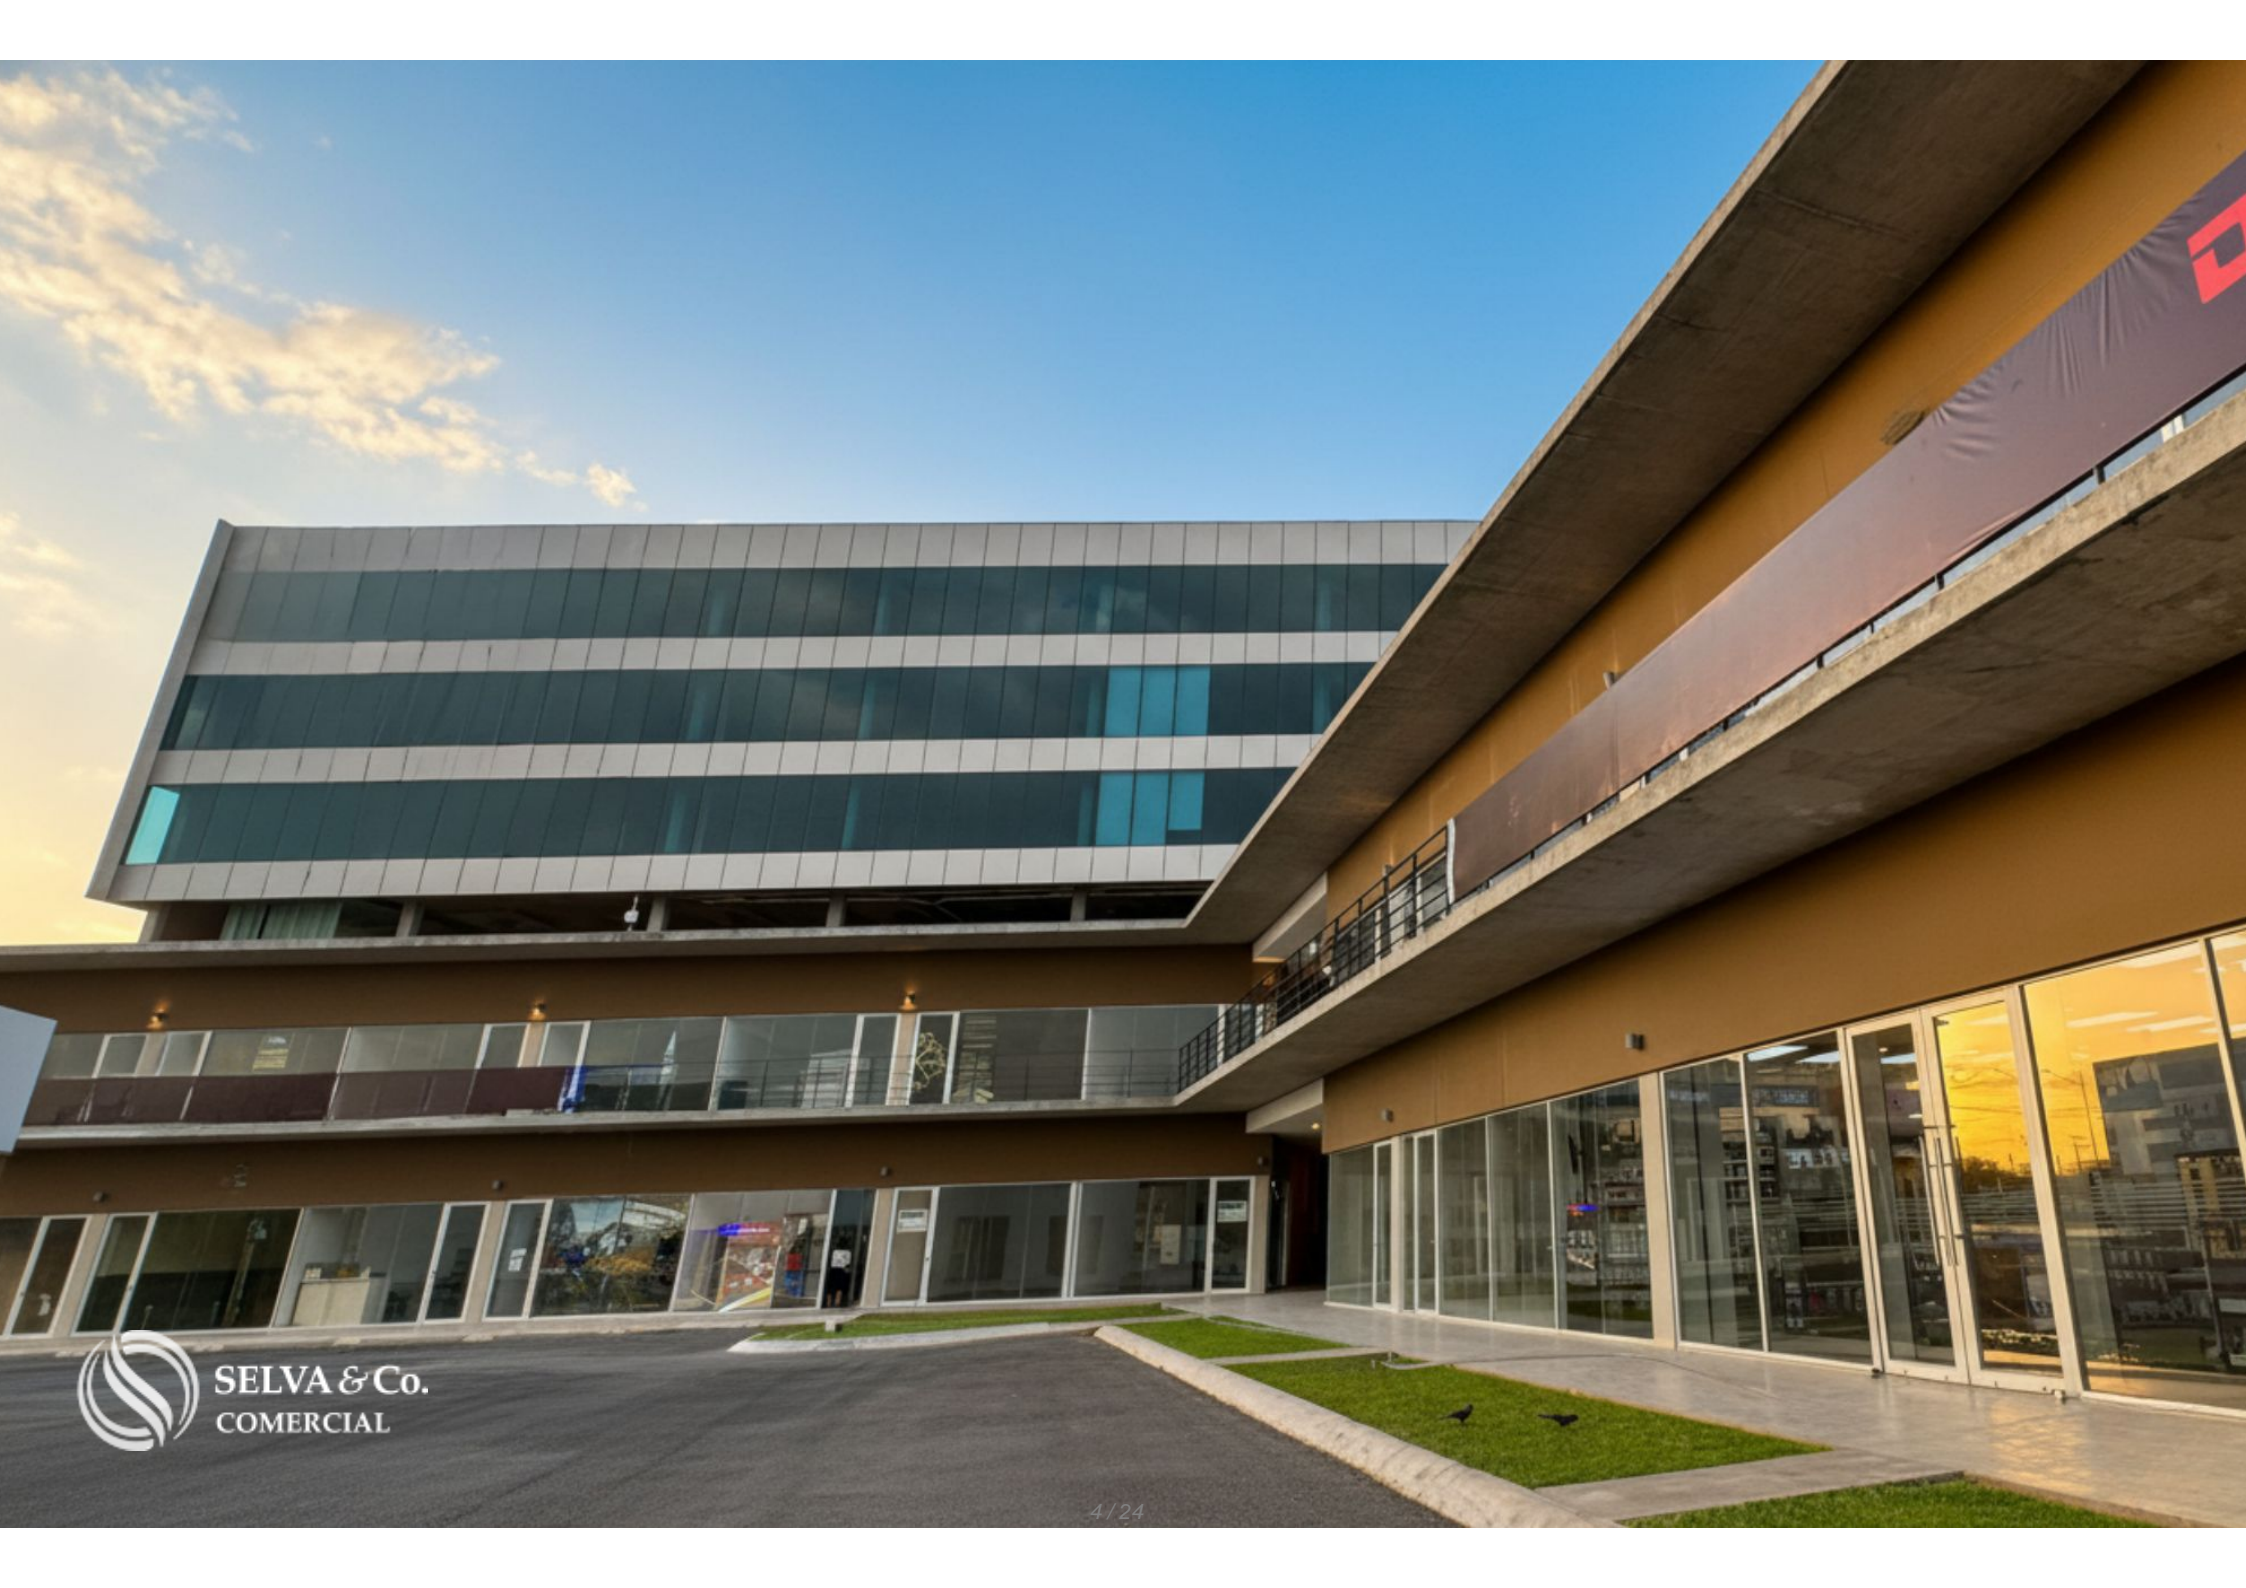

SELVA & Co.
COMERCIAL

www.selvacomercial.com

Local comercial en plaza comercial, en venta, Opichén, Mérida

<i>ID: DME354-1</i>	<i>Ubicación: Mérida</i>
<i>Zona: Opichén</i>	<i>Tipo: Locales</i>
<i>Construcción: 49 m2 / 527.44 ft</i>	

 SELVA & Co.
COMERCIAL

SELVA & Co.
COMERCIAL

**Mérida
Downtown**

**Local comercial
Commercial space**

**Aeropuerto
Airport**

Aeropuerto Internacional de Mérida *Airport*

Descripción

DME354-1

Local comercial en plaza comercial, en venta, Opichén, Mérida

Local comercial en venta, dentro de una plaza comercial, vigilancia 24/7 y cajones de estacionamiento, ubicado en una zona de alto crecimiento urbano y plusvalía, una excelente oportunidad de inversión.

Tótem iluminado para anuncios

Acceso directo sobre Periférico de Mérida

Flexibilidad de espacios de oficinas

Elevador de alta velocidad, exclusivo para plaza comercial.

WC comunes en planta baja.

Vigilancia 24/7