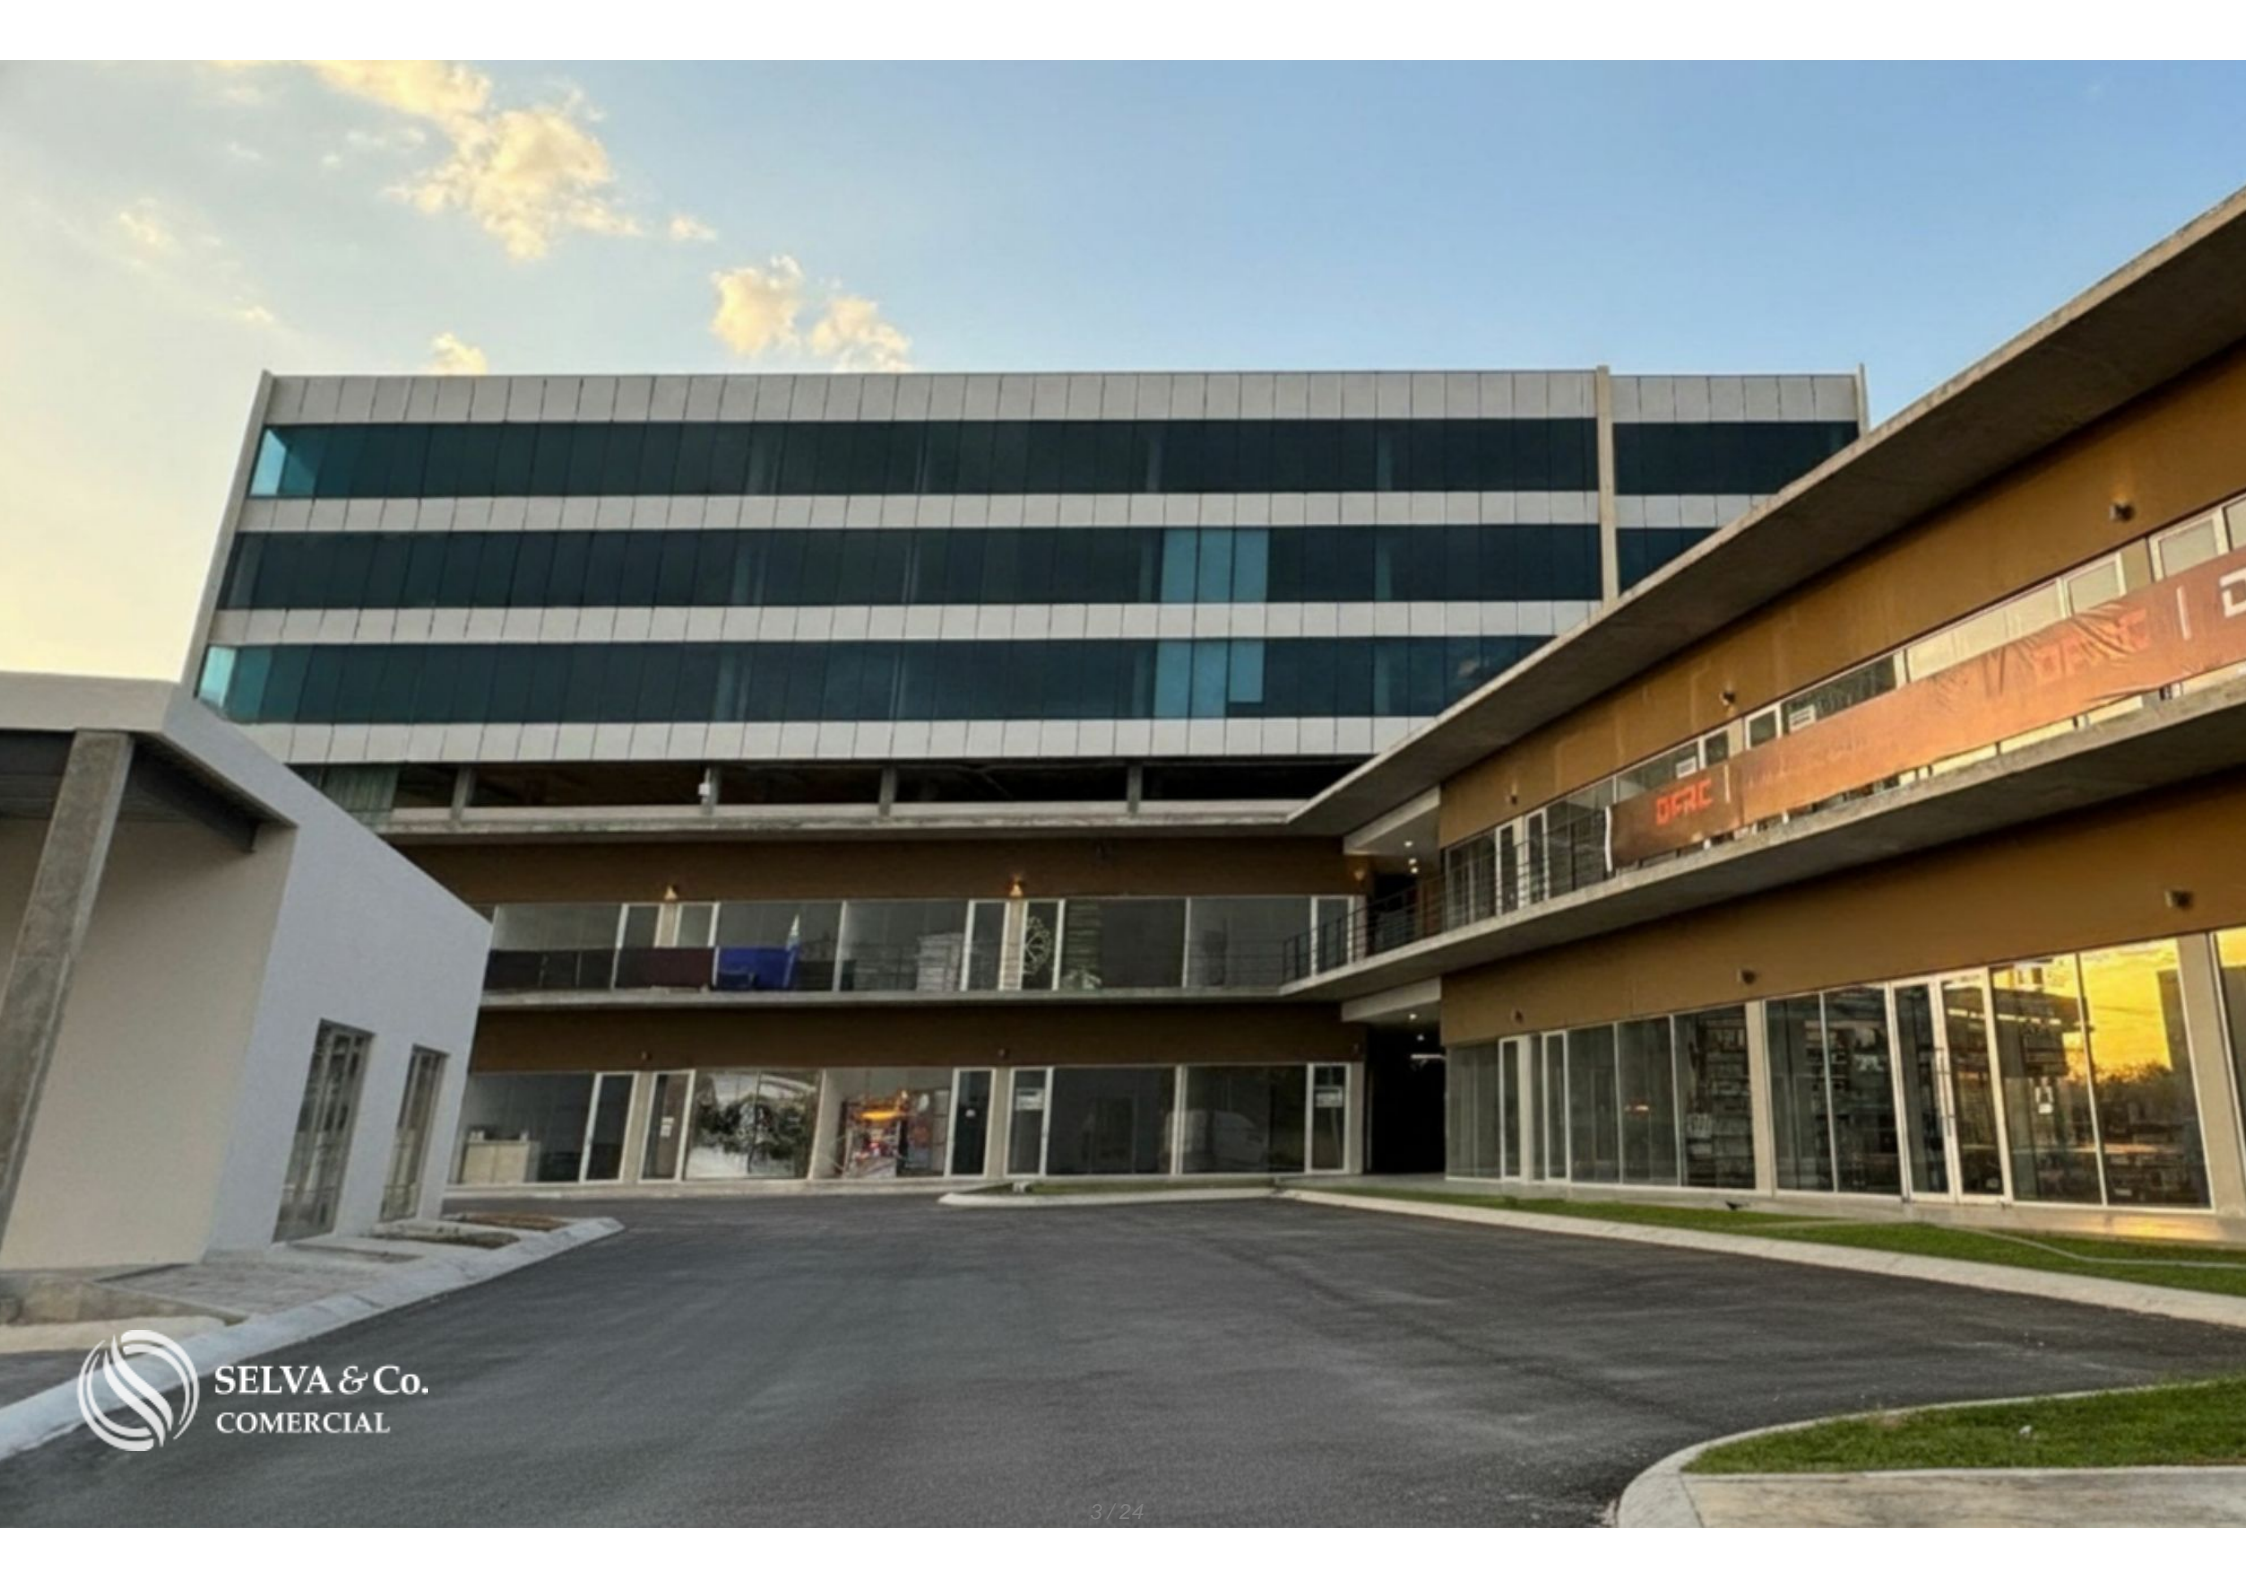

SELVA & Co.
COMERCIAL

www.selvacomercial.com

Local comercial en plaza comercial, en venta, Opichén, Mérida

<i>ID: DME354-1</i>	<i>Ubicación: Mérida</i>
<i>Zona: Opichén</i>	<i>Tipo: Locales</i>
<i>Construcción: 49 m2 / 527.44 ft</i>	

 SELVA & Co.
COMERCIAL

SELVA & Co.
COMERCIAL

**Mérida
Downtown**

**Local comercial
Commercial space**

**Aeropuerto
Airport**

Aeropuerto Internacional de Mérida *Airport*

Descripción

DME354-1

Local comercial en plaza comercial, en venta, Opichén, Mérida

Local comercial en venta, dentro de una plaza comercial, vigilancia 24/7 y cajones de estacionamiento, ubicado en una zona de alto crecimiento urbano y plusvalía, una excelente oportunidad de inversión.

Tótem iluminado para anuncios

Acceso directo sobre Periférico de Mérida

Flexibilidad de espacios de oficinas

Elevador de alta velocidad, exclusivo para plaza comercial.

WC comunes en planta baja.

Vigilancia 24/7