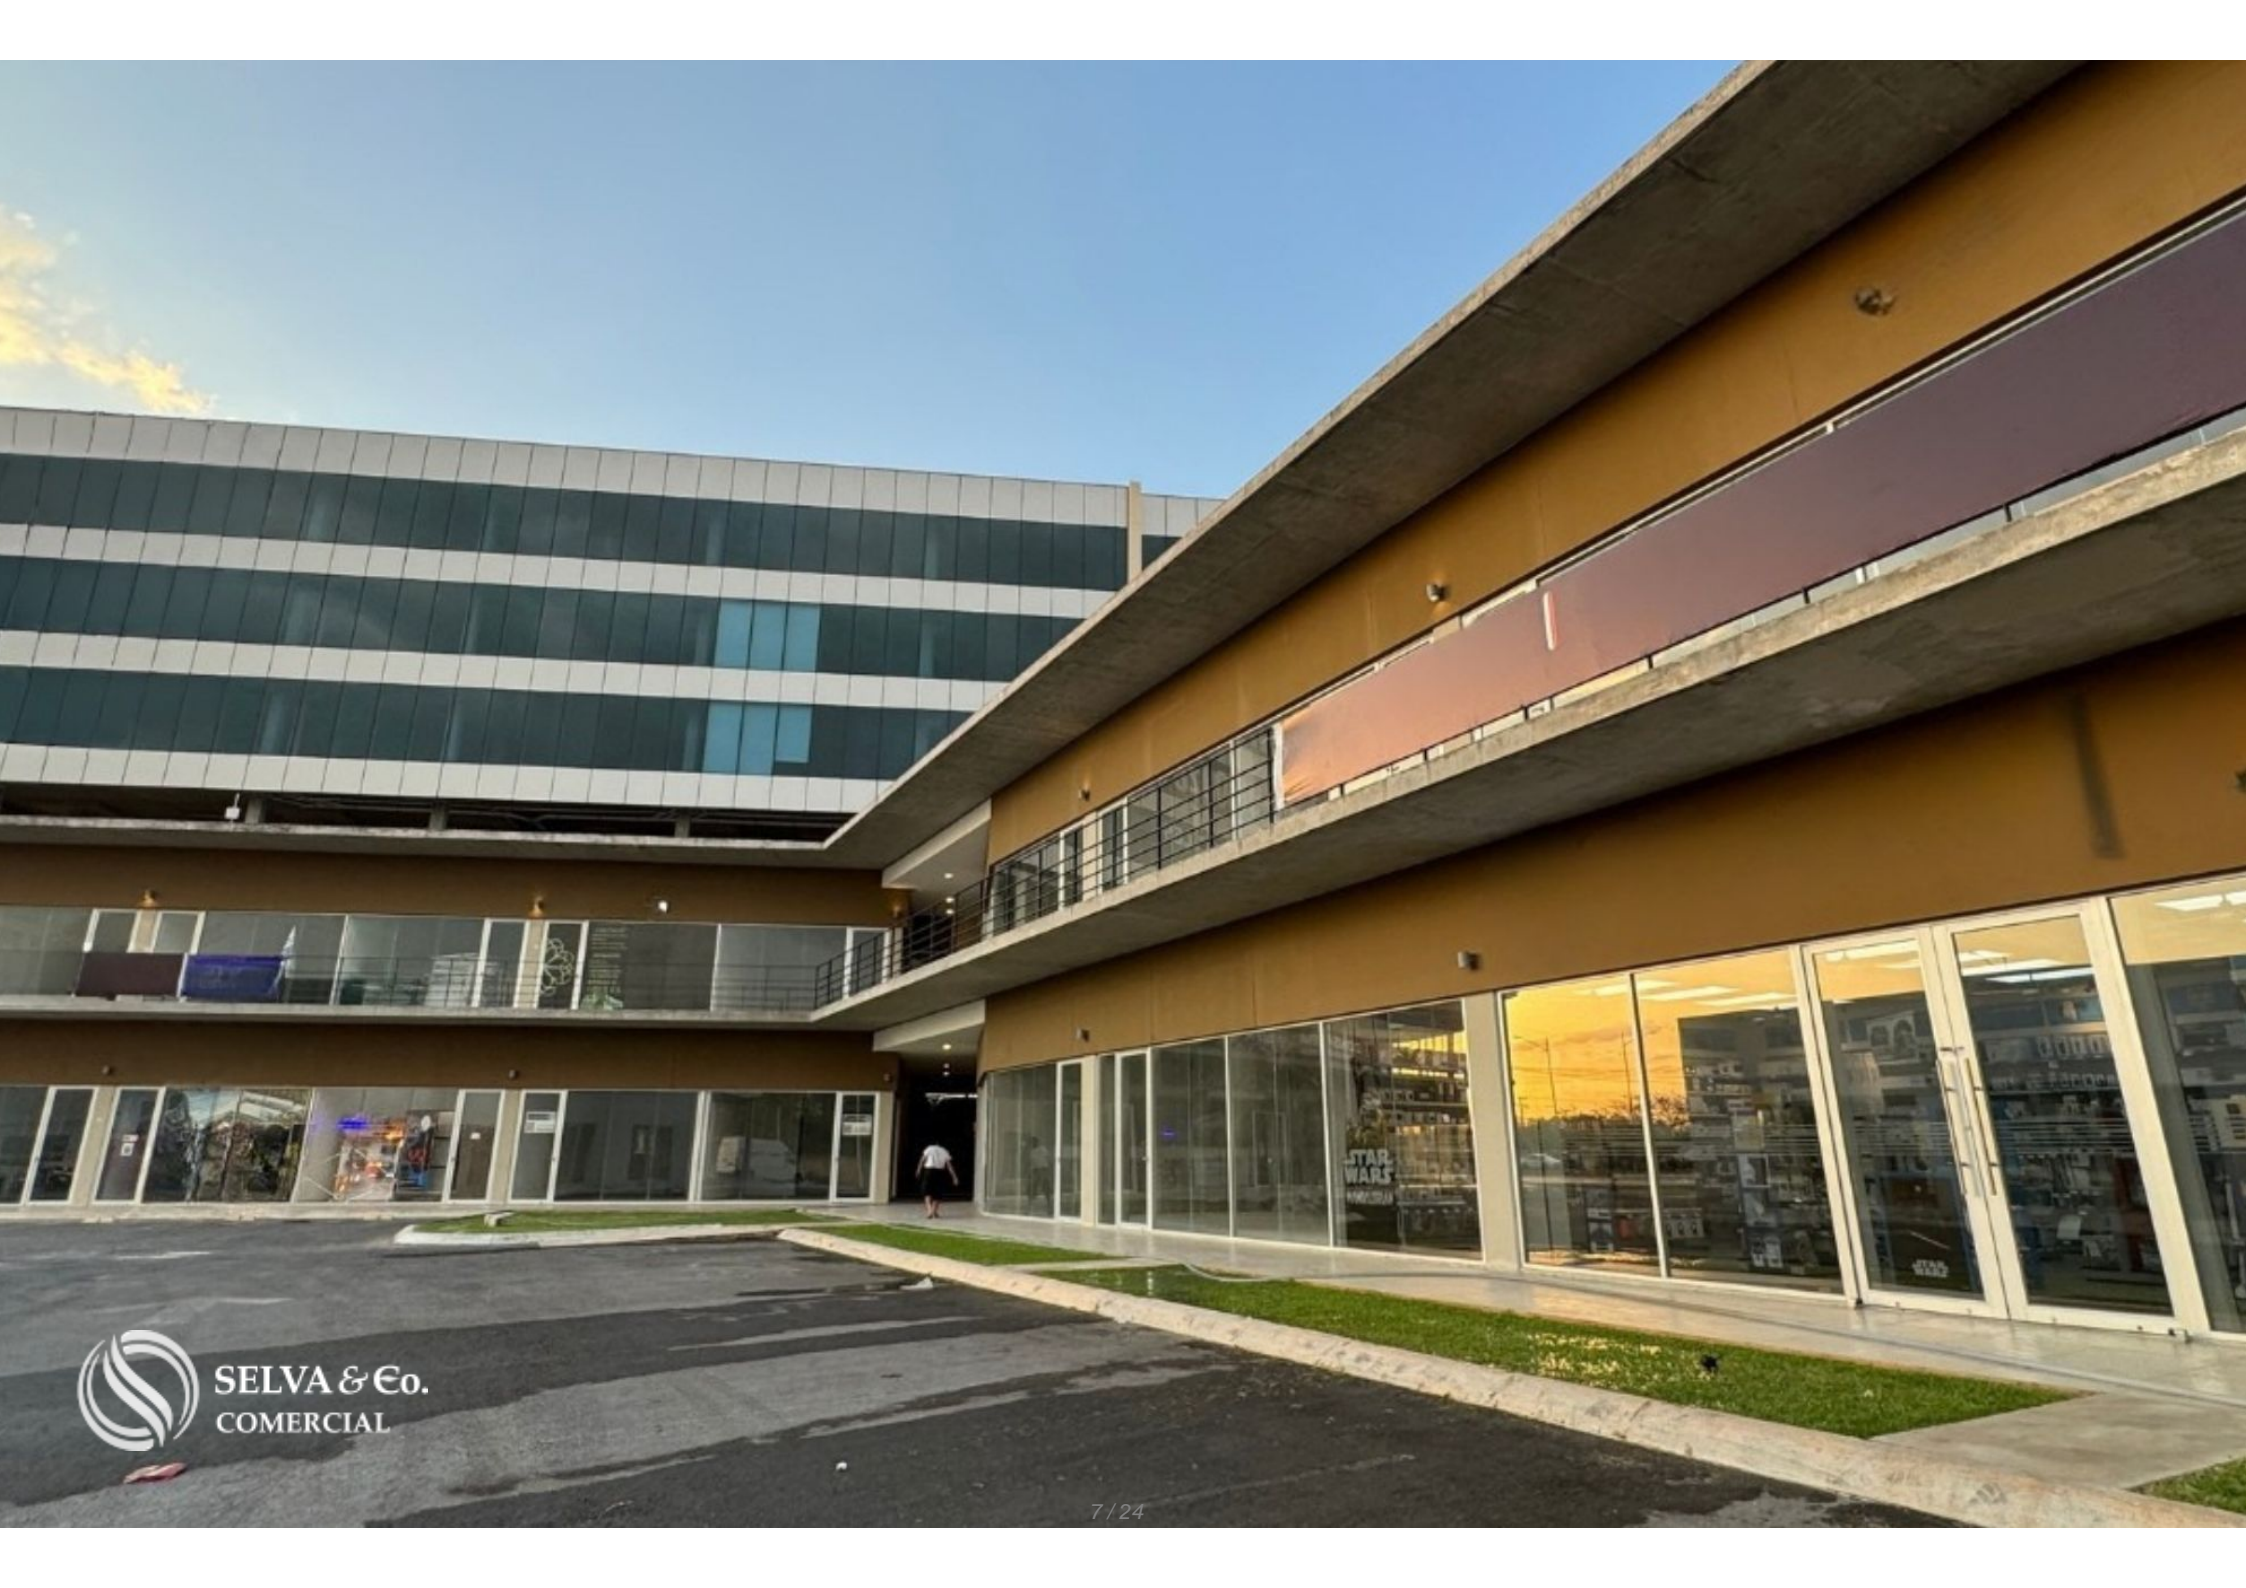

SELVA & Co.
COMERCIAL

www.selvacomercial.com

Local comercial en plaza comercial, en venta, Opichén, Mérida

<i>ID: DME354-1</i>	<i>Ubicación: Mérida</i>
<i>Zona: Opichén</i>	<i>Tipo: Locales</i>
<i>Construcción: 49 m2 / 527.44 ft</i>	

 SELVA & Co.
COMERCIAL

SELVA & Co.
COMERCIAL

**Mérida
Downtown**

**Local comercial
Commercial space**

**Aeropuerto
Airport**

Aeropuerto Internacional de Mérida *Airport*

Descripción

DME354-1

Local comercial en plaza comercial, en venta, Opichén, Mérida

Local comercial en venta, dentro de una plaza comercial, vigilancia 24/7 y cajones de estacionamiento, ubicado en una zona de alto crecimiento urbano y plusvalía, una excelente oportunidad de inversión.

Tótem iluminado para anuncios

Acceso directo sobre Periférico de Mérida

Flexibilidad de espacios de oficinas

Elevador de alta velocidad, exclusivo para plaza comercial.

WC comunes en planta baja.

Vigilancia 24/7