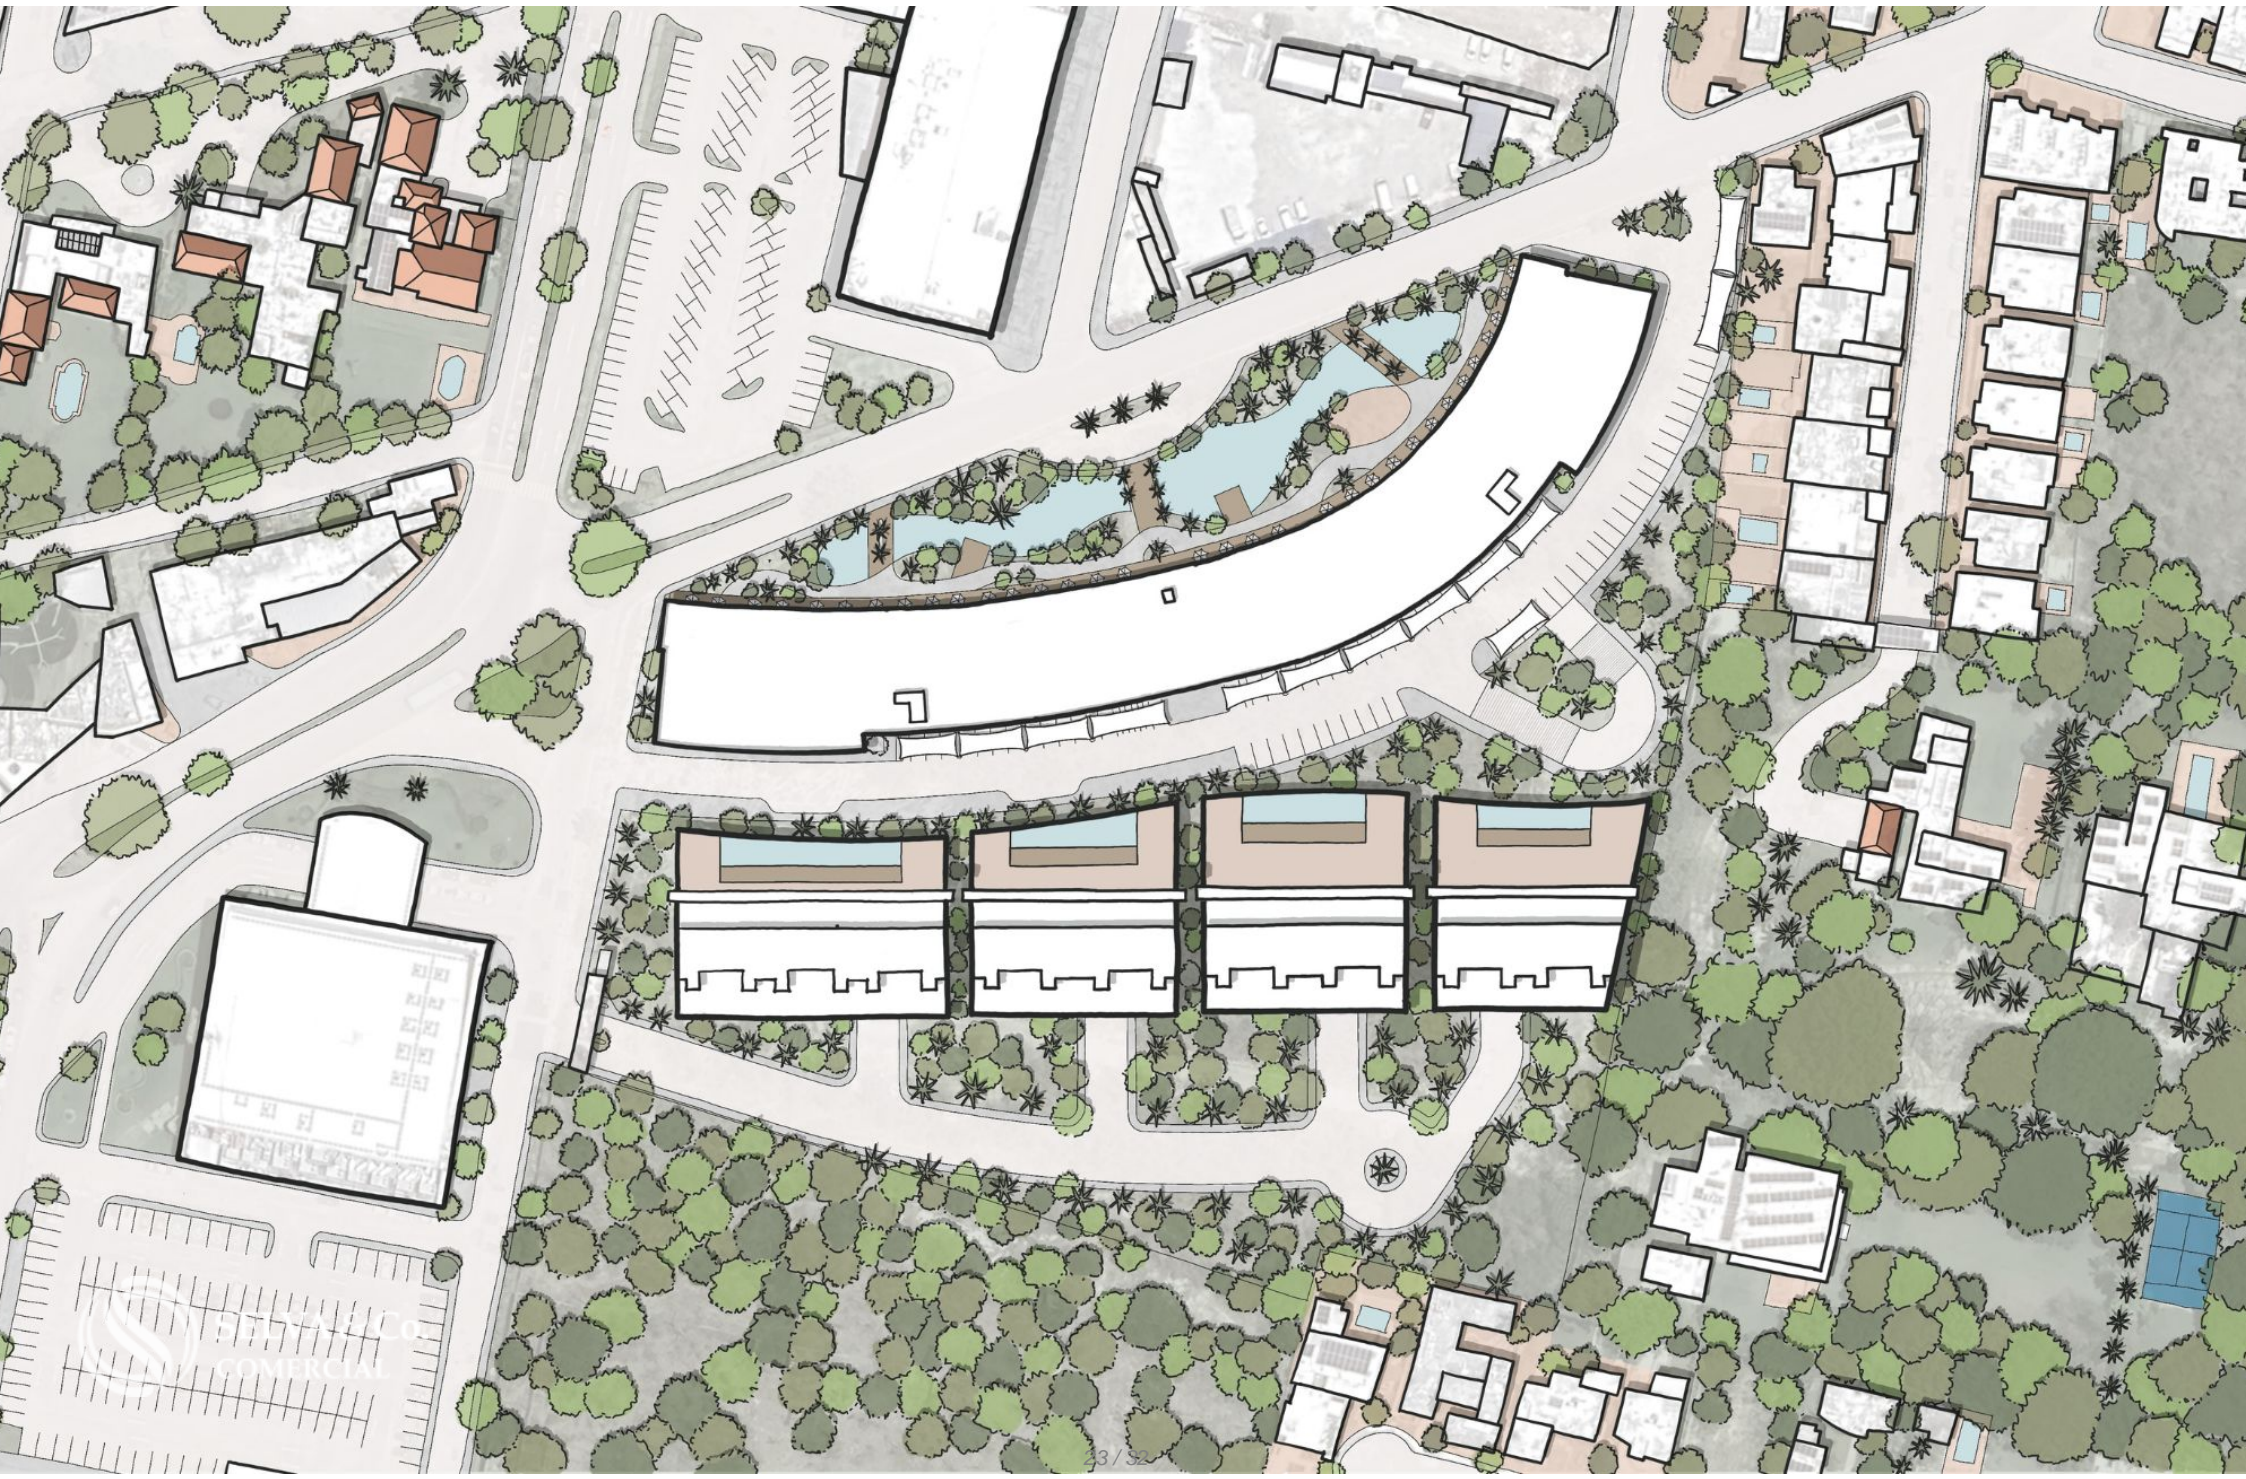

Stacy & Co.
COMMERCIAL