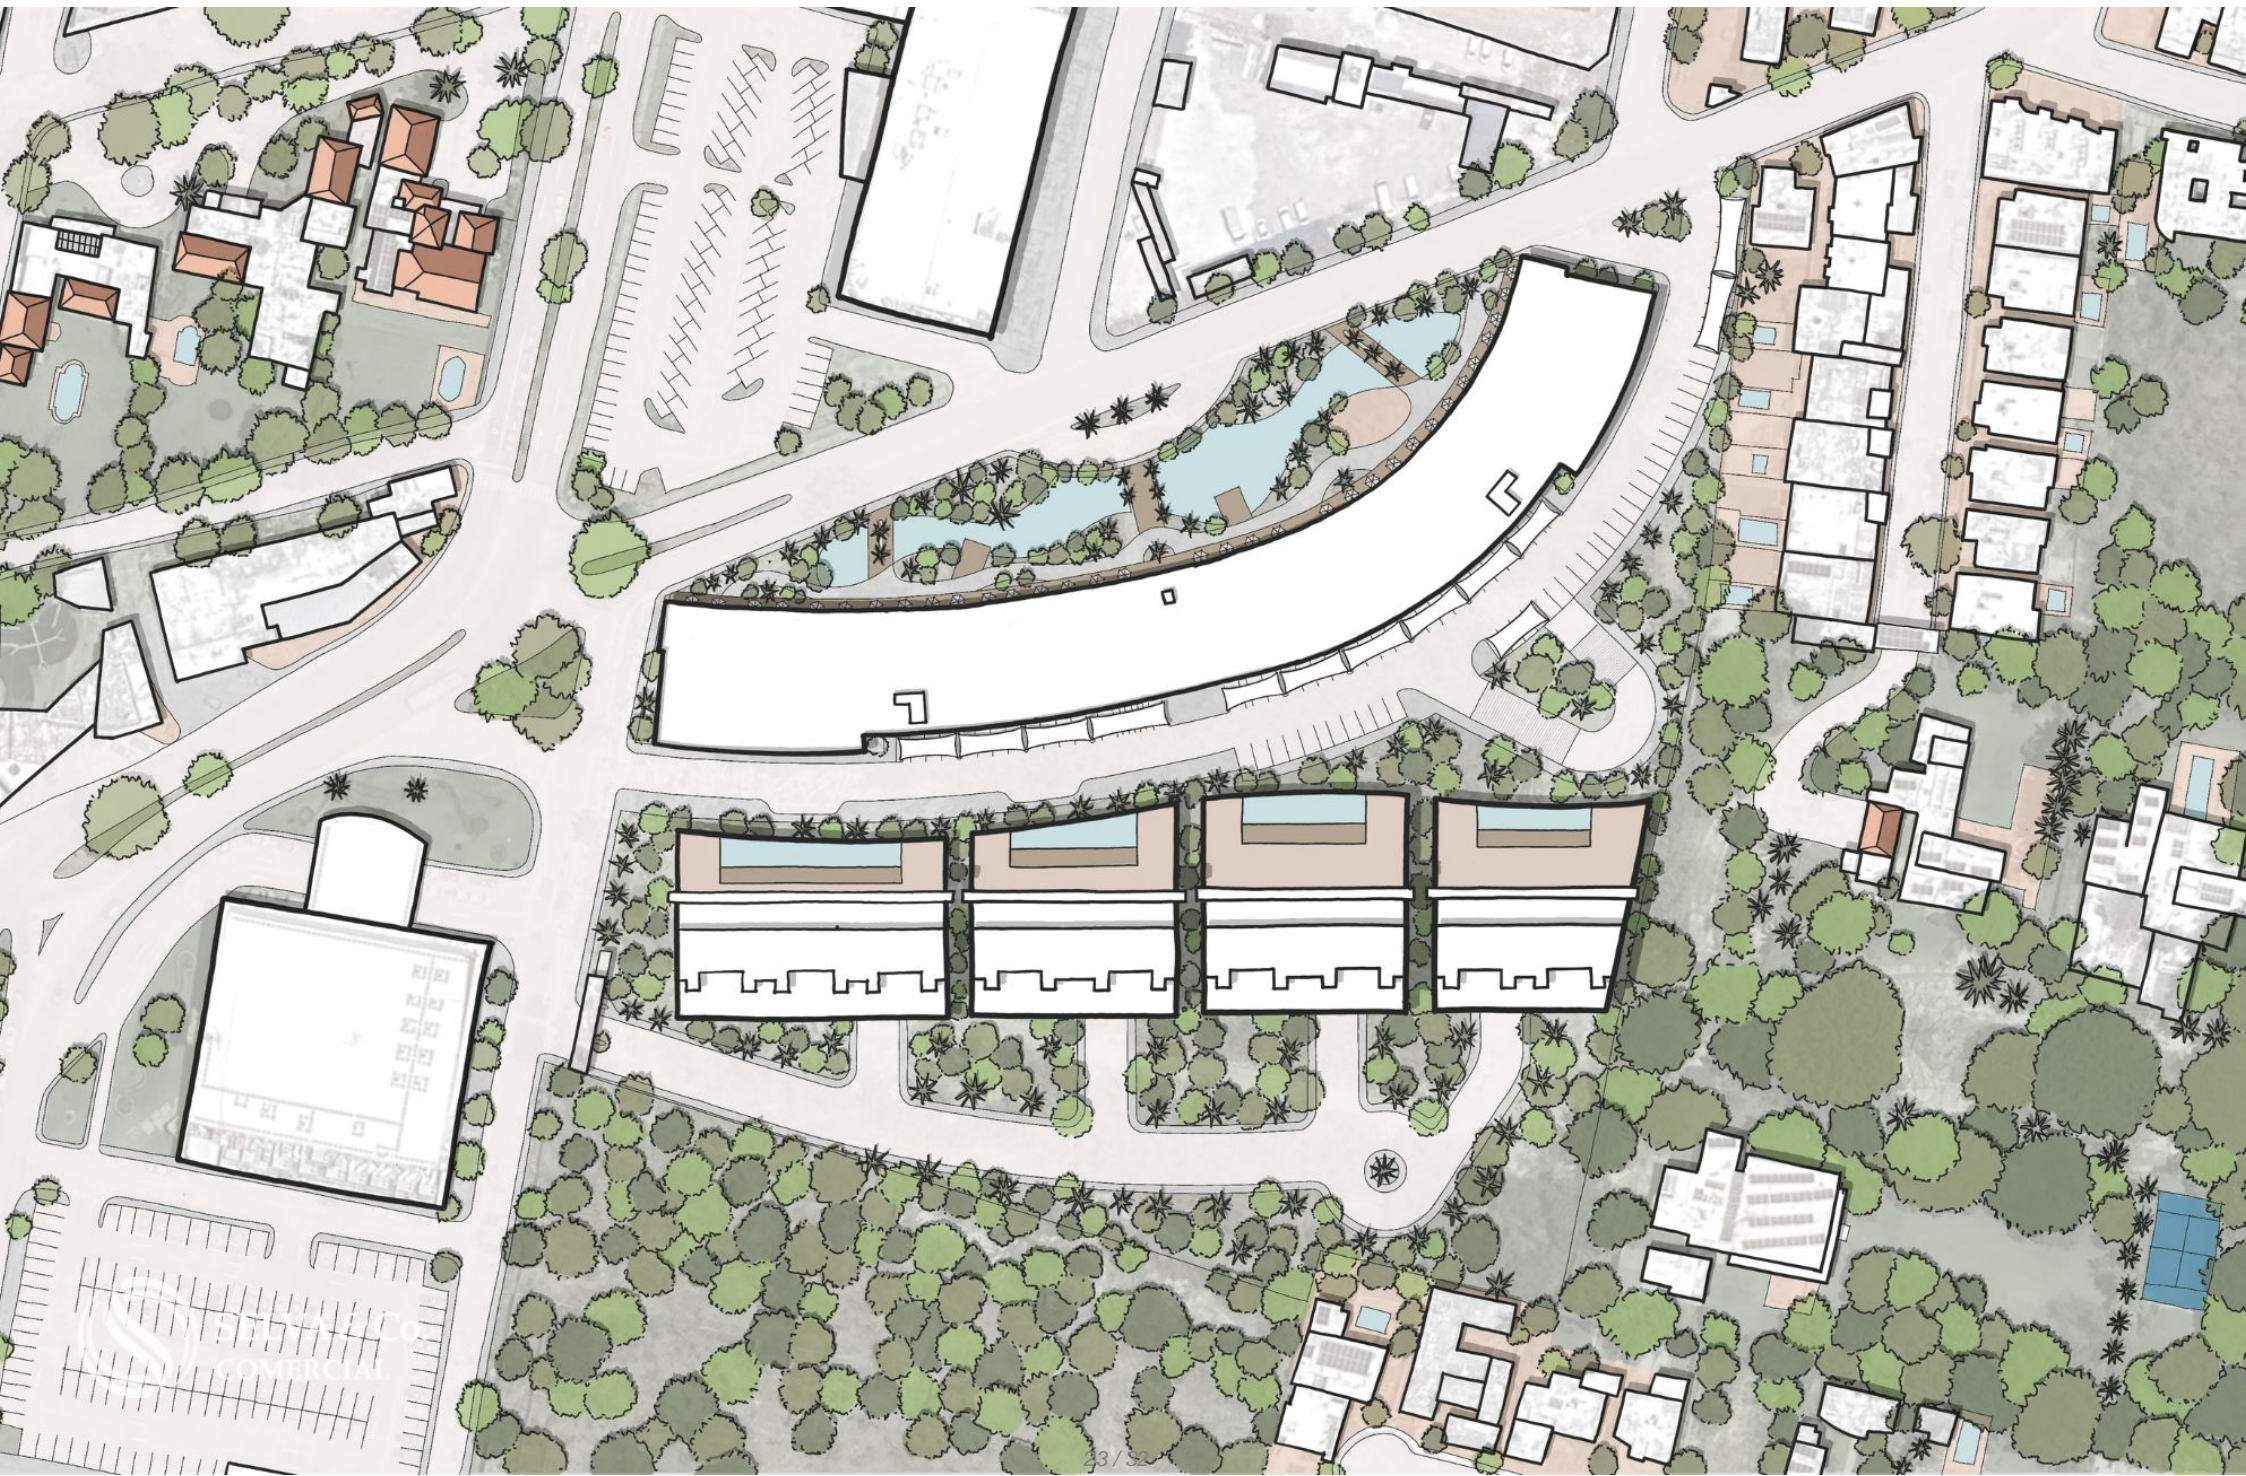

Stacy & Co.
COMMERCIAL