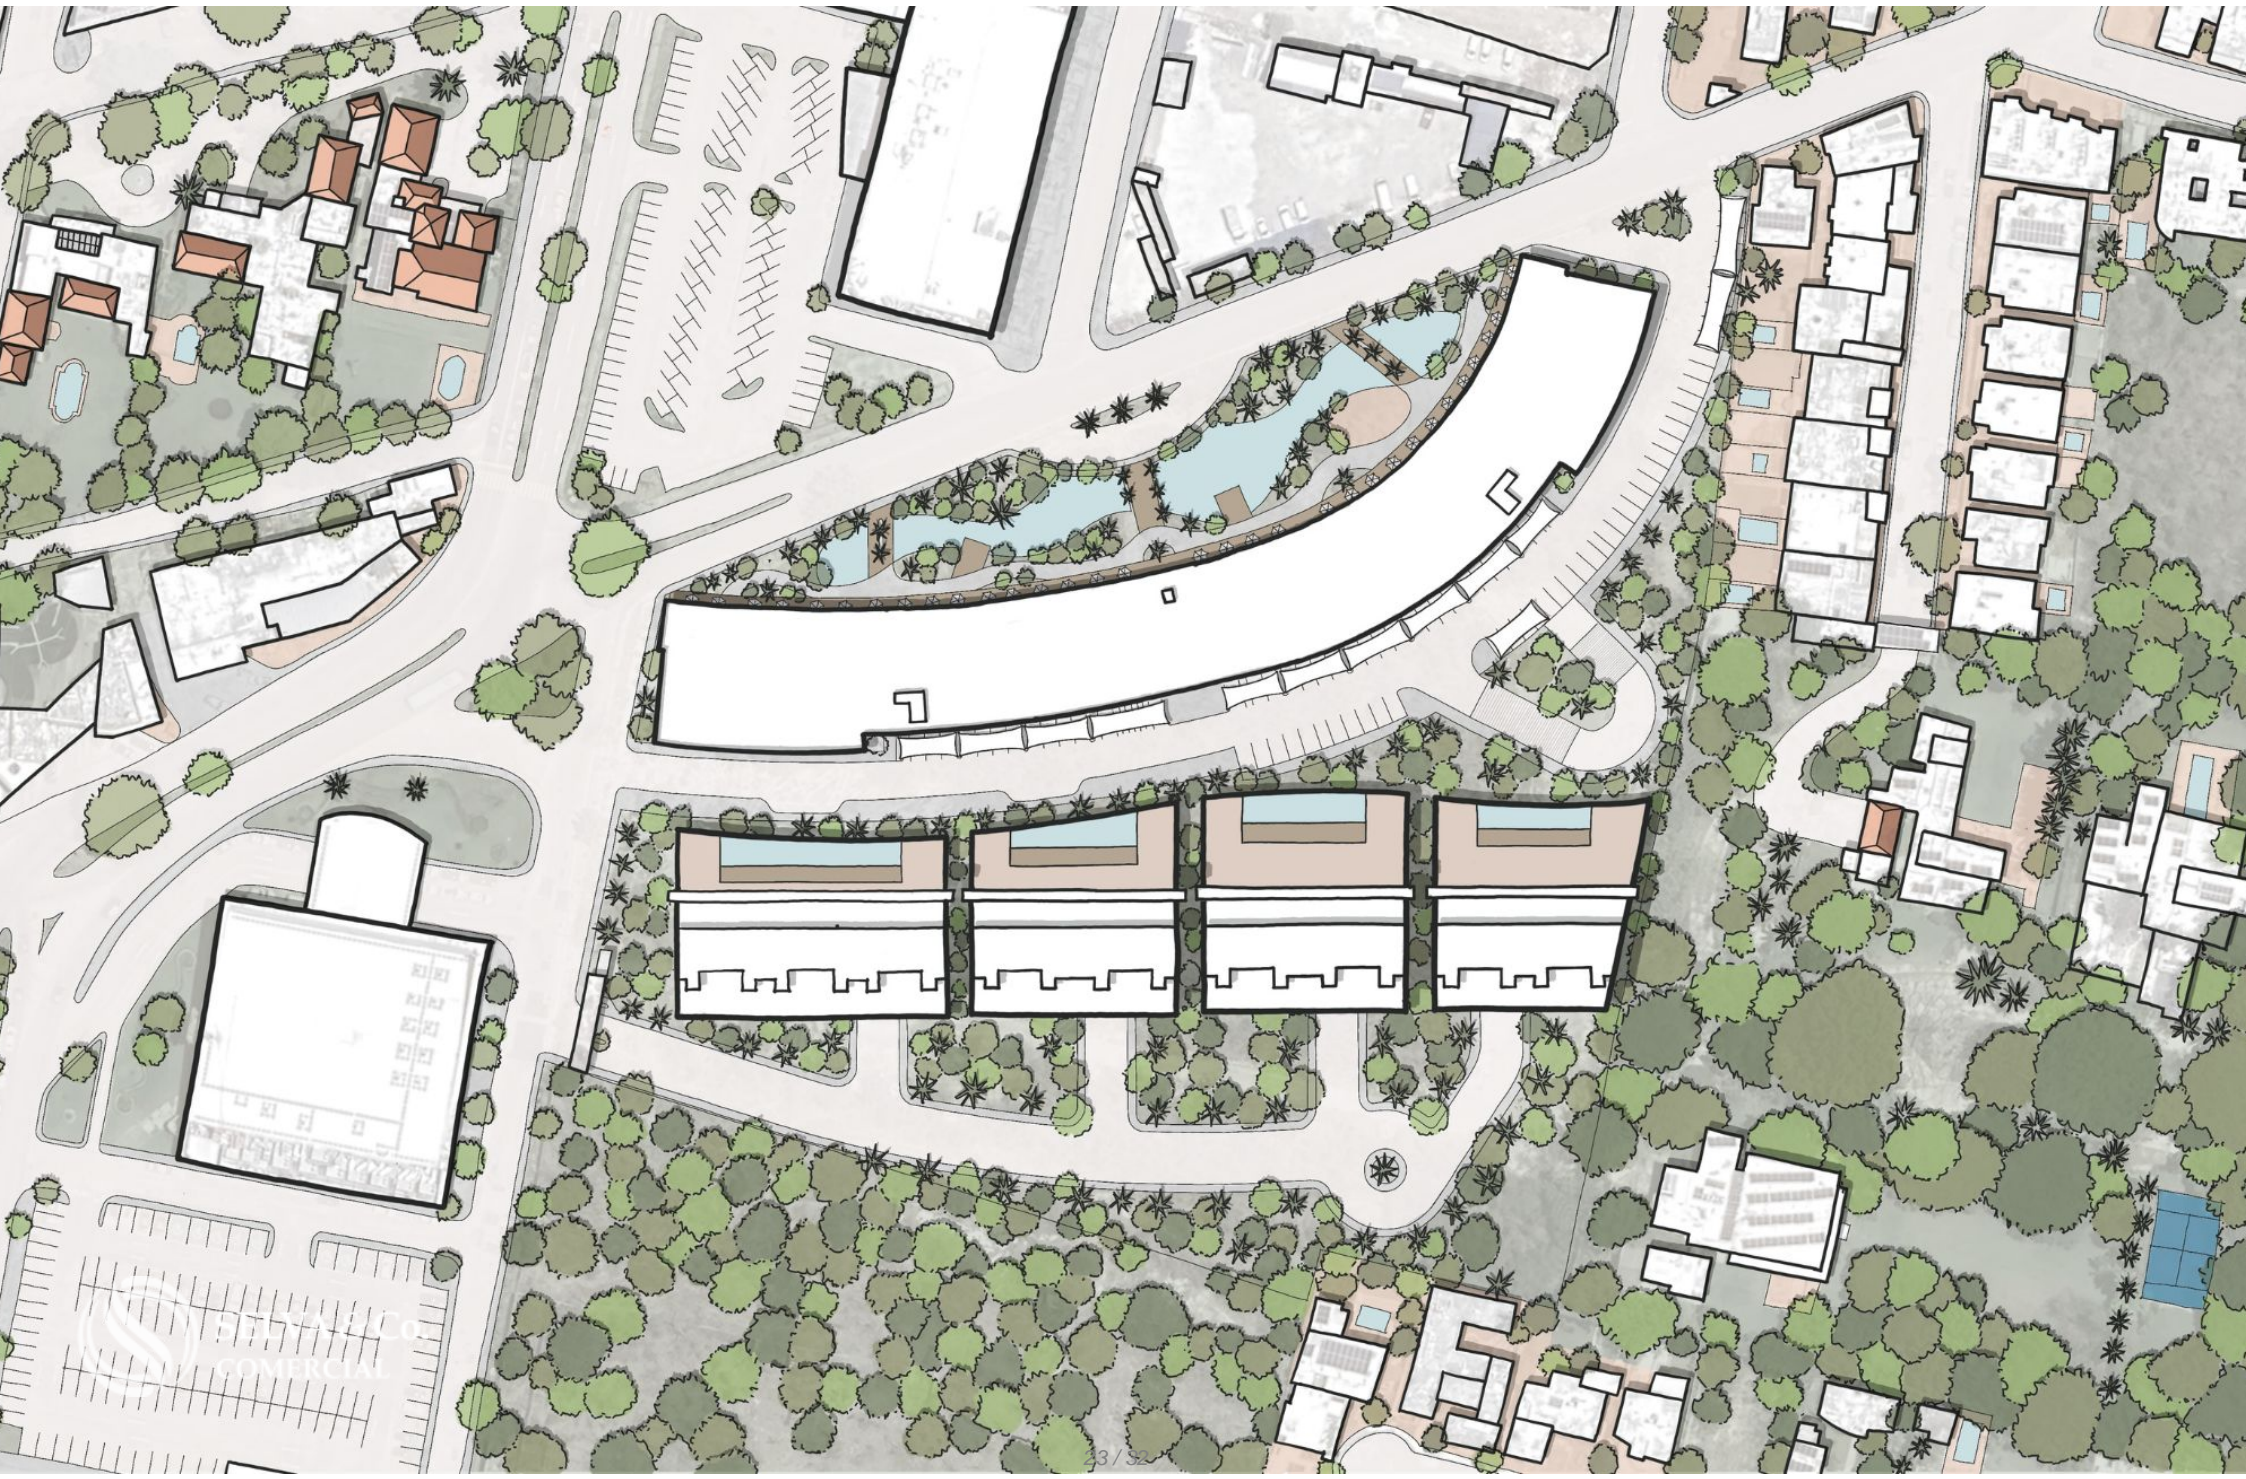

SELVA & Co.
COMERCIAL

www.selvacomercial.com

Local con mezzanine, en venta, Zona norte, Mérida

<i>ID: DME328-5</i>	<i>Ubicación: Mérida</i>
<i>Zona: Zona Norte</i>	<i>Tipo: Locales</i>
<i>Construcción: 270 m2 / 2,906.28 ft</i>	

Stacy & Co.
COMMERCIAL

Plaza La Isla Mérida

La Isla Shopping Mall

Descripción

DME328-5

Local con mezzanine, en venta, Zona norte, Mérida

Local comercial con magnífica iluminación, espacios amplios, escaleras eléctricas, áreas verdes y andadores peatonales. Ideal para inversión.

Escaleras eléctricas

Escaleras de servicio

Tres zonas de acceso

Elevadores

UBICACIÓN

Local comercial en venta en Zona norte, Mérida, Yucatán, México.

15 minutos plaza La Isla Mérida.

20 Minutos del Centro de Mérida.