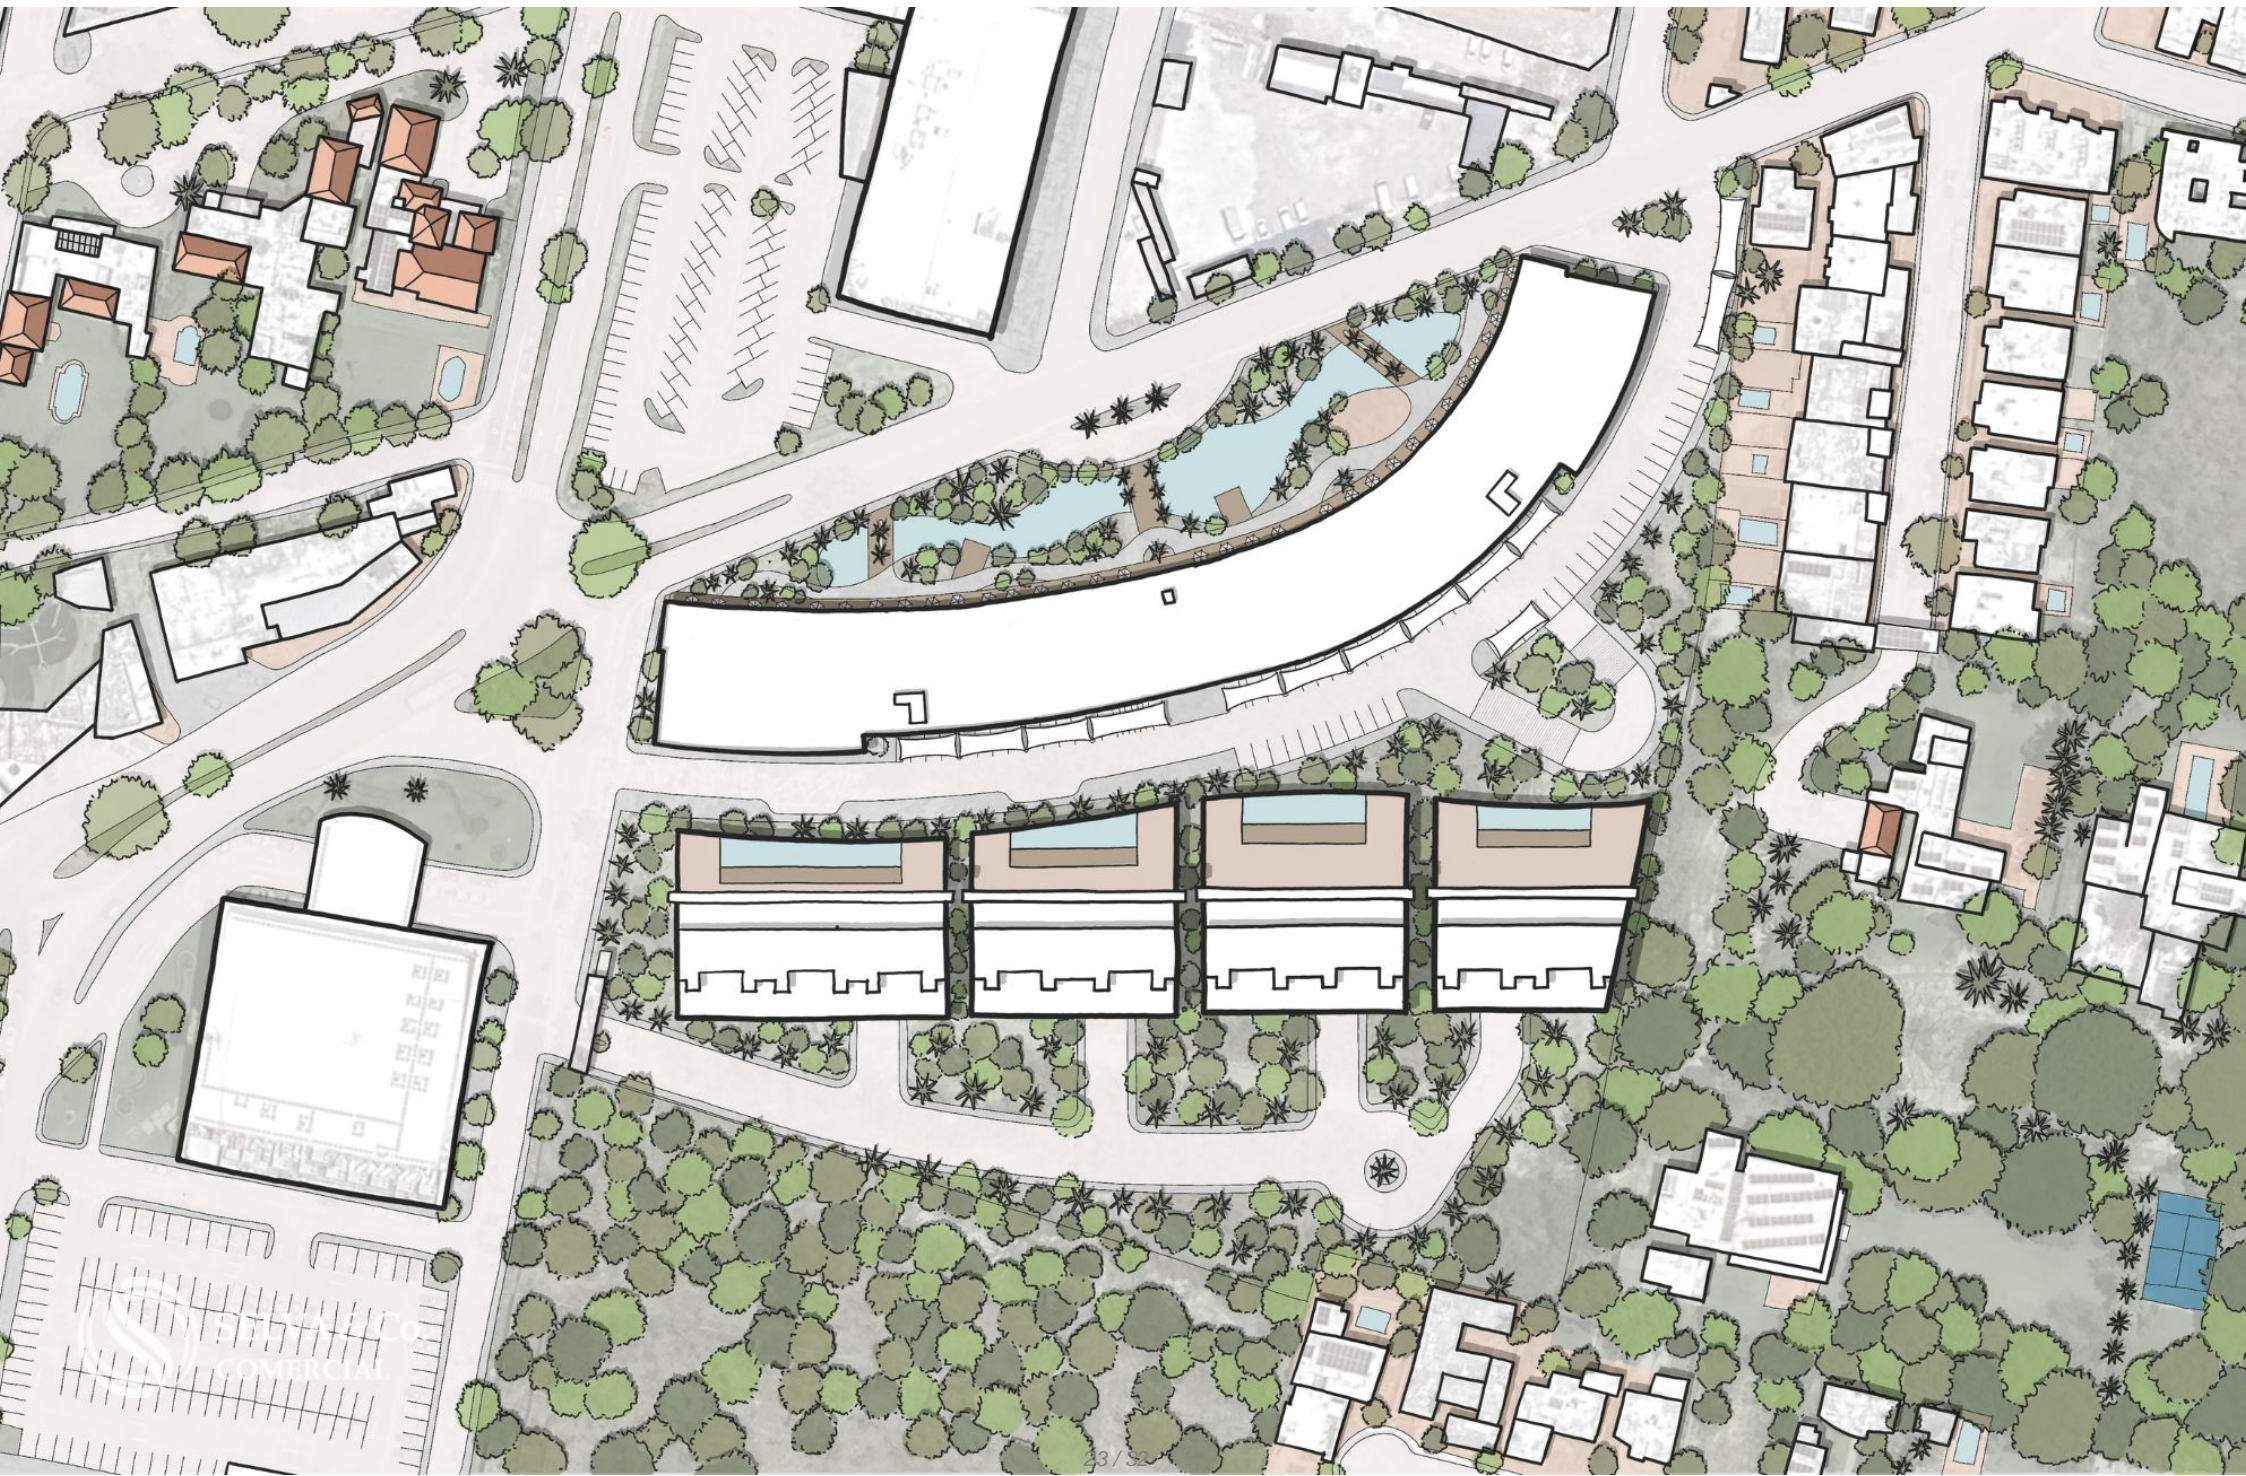

Stacy A. Co.
COMMERCIAL