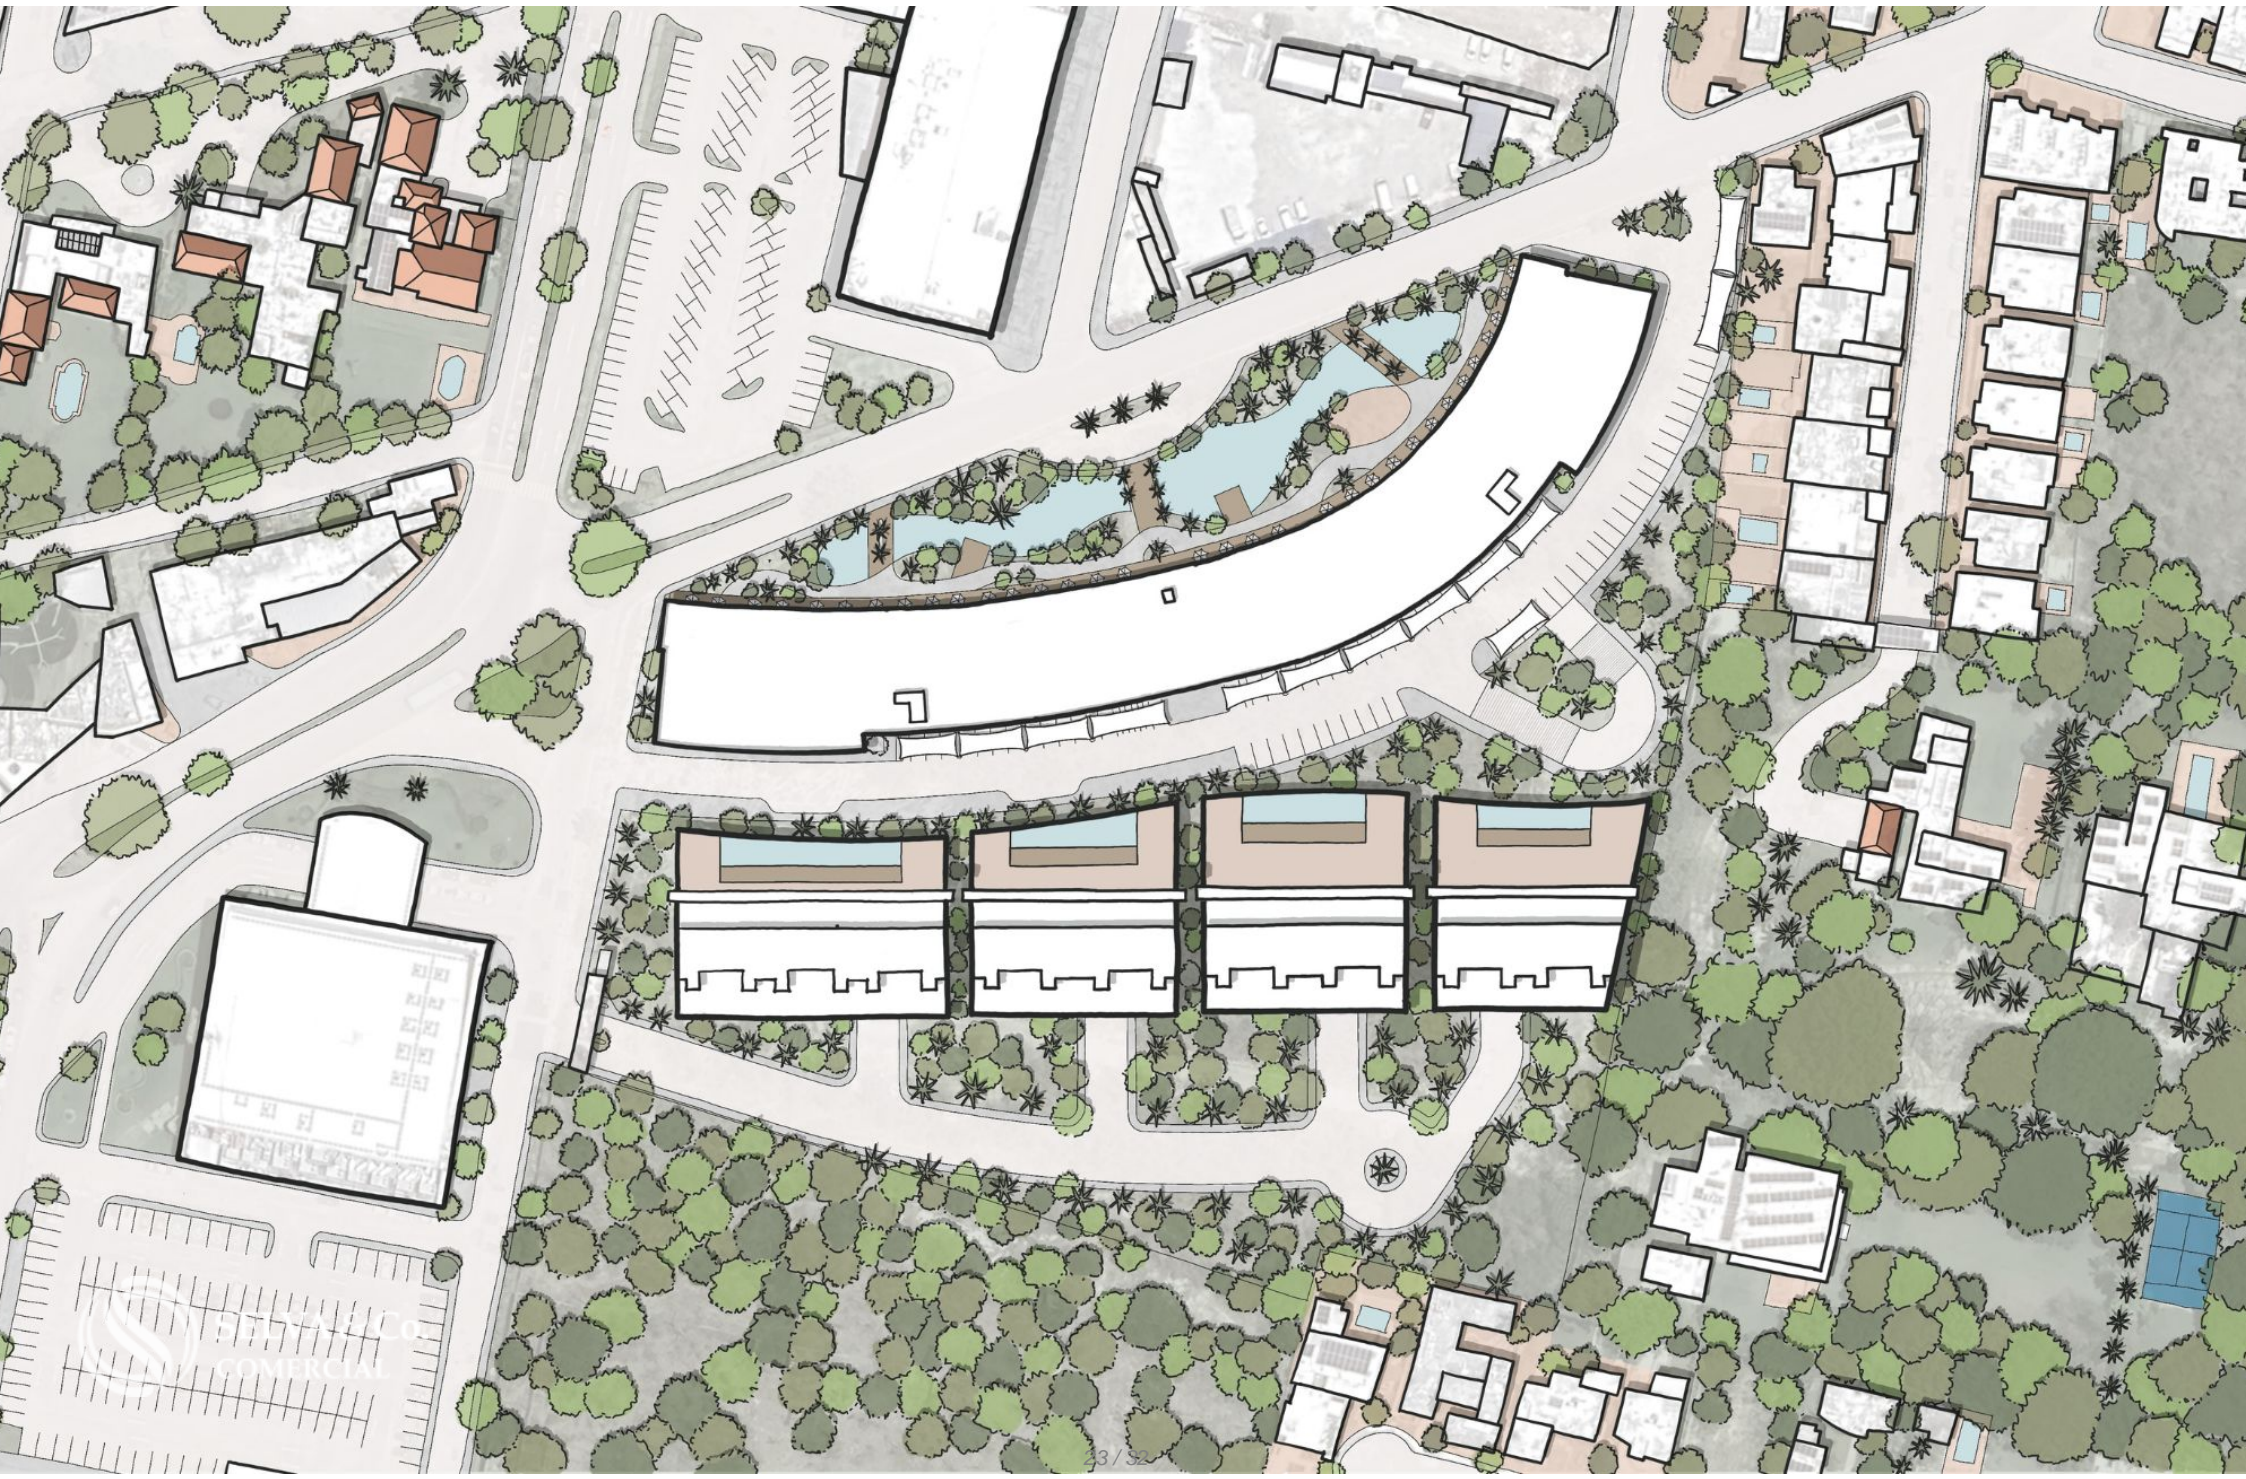

SELVA & Co.
COMERCIAL

www.selvacomercial.com

Local comercial con mezzanine, en venta, Zona norte, Mérida

<i>ID: DME328-1</i>	<i>Ubicación: Mérida</i>
<i>Zona: Zona Norte</i>	<i>Tipo: Locales</i>
<i>Construcción: 116 m2 / 1,248.62 ft</i>	

**Plaza La Isla Mérida
Shopping Mall**

**Commercial
premises**

**Centro Mérida
Downtown**

SELVA & Co.
COMERCIAL

 SELVA & Co.
COMERCIAL

 SELVA & Co.
COMERCIAL

 SELVA & Co.
COMERCIAL

Stacy & Co.
COMMERCIAL

Plaza La Isla Mérida

La Isla Shopping Mall

Descripción

DME328-1

Local comercial con mezzanine, en venta, Zona norte, Mérida

Local comercial con magnífica iluminación, espacios amplios, escaleras eléctricas, áreas verdes y andadores peatonales. Ideal para inversión.

Escaleras eléctricas

Escaleras de servicio

Tres zonas de acceso

Elevadores

UBICACIÓN

Local comercial en venta en Zona norte, Mérida, Yucatán, México.

15 minutos plaza La Isla Mérida.

20 Minutos del Centro de Mérida.