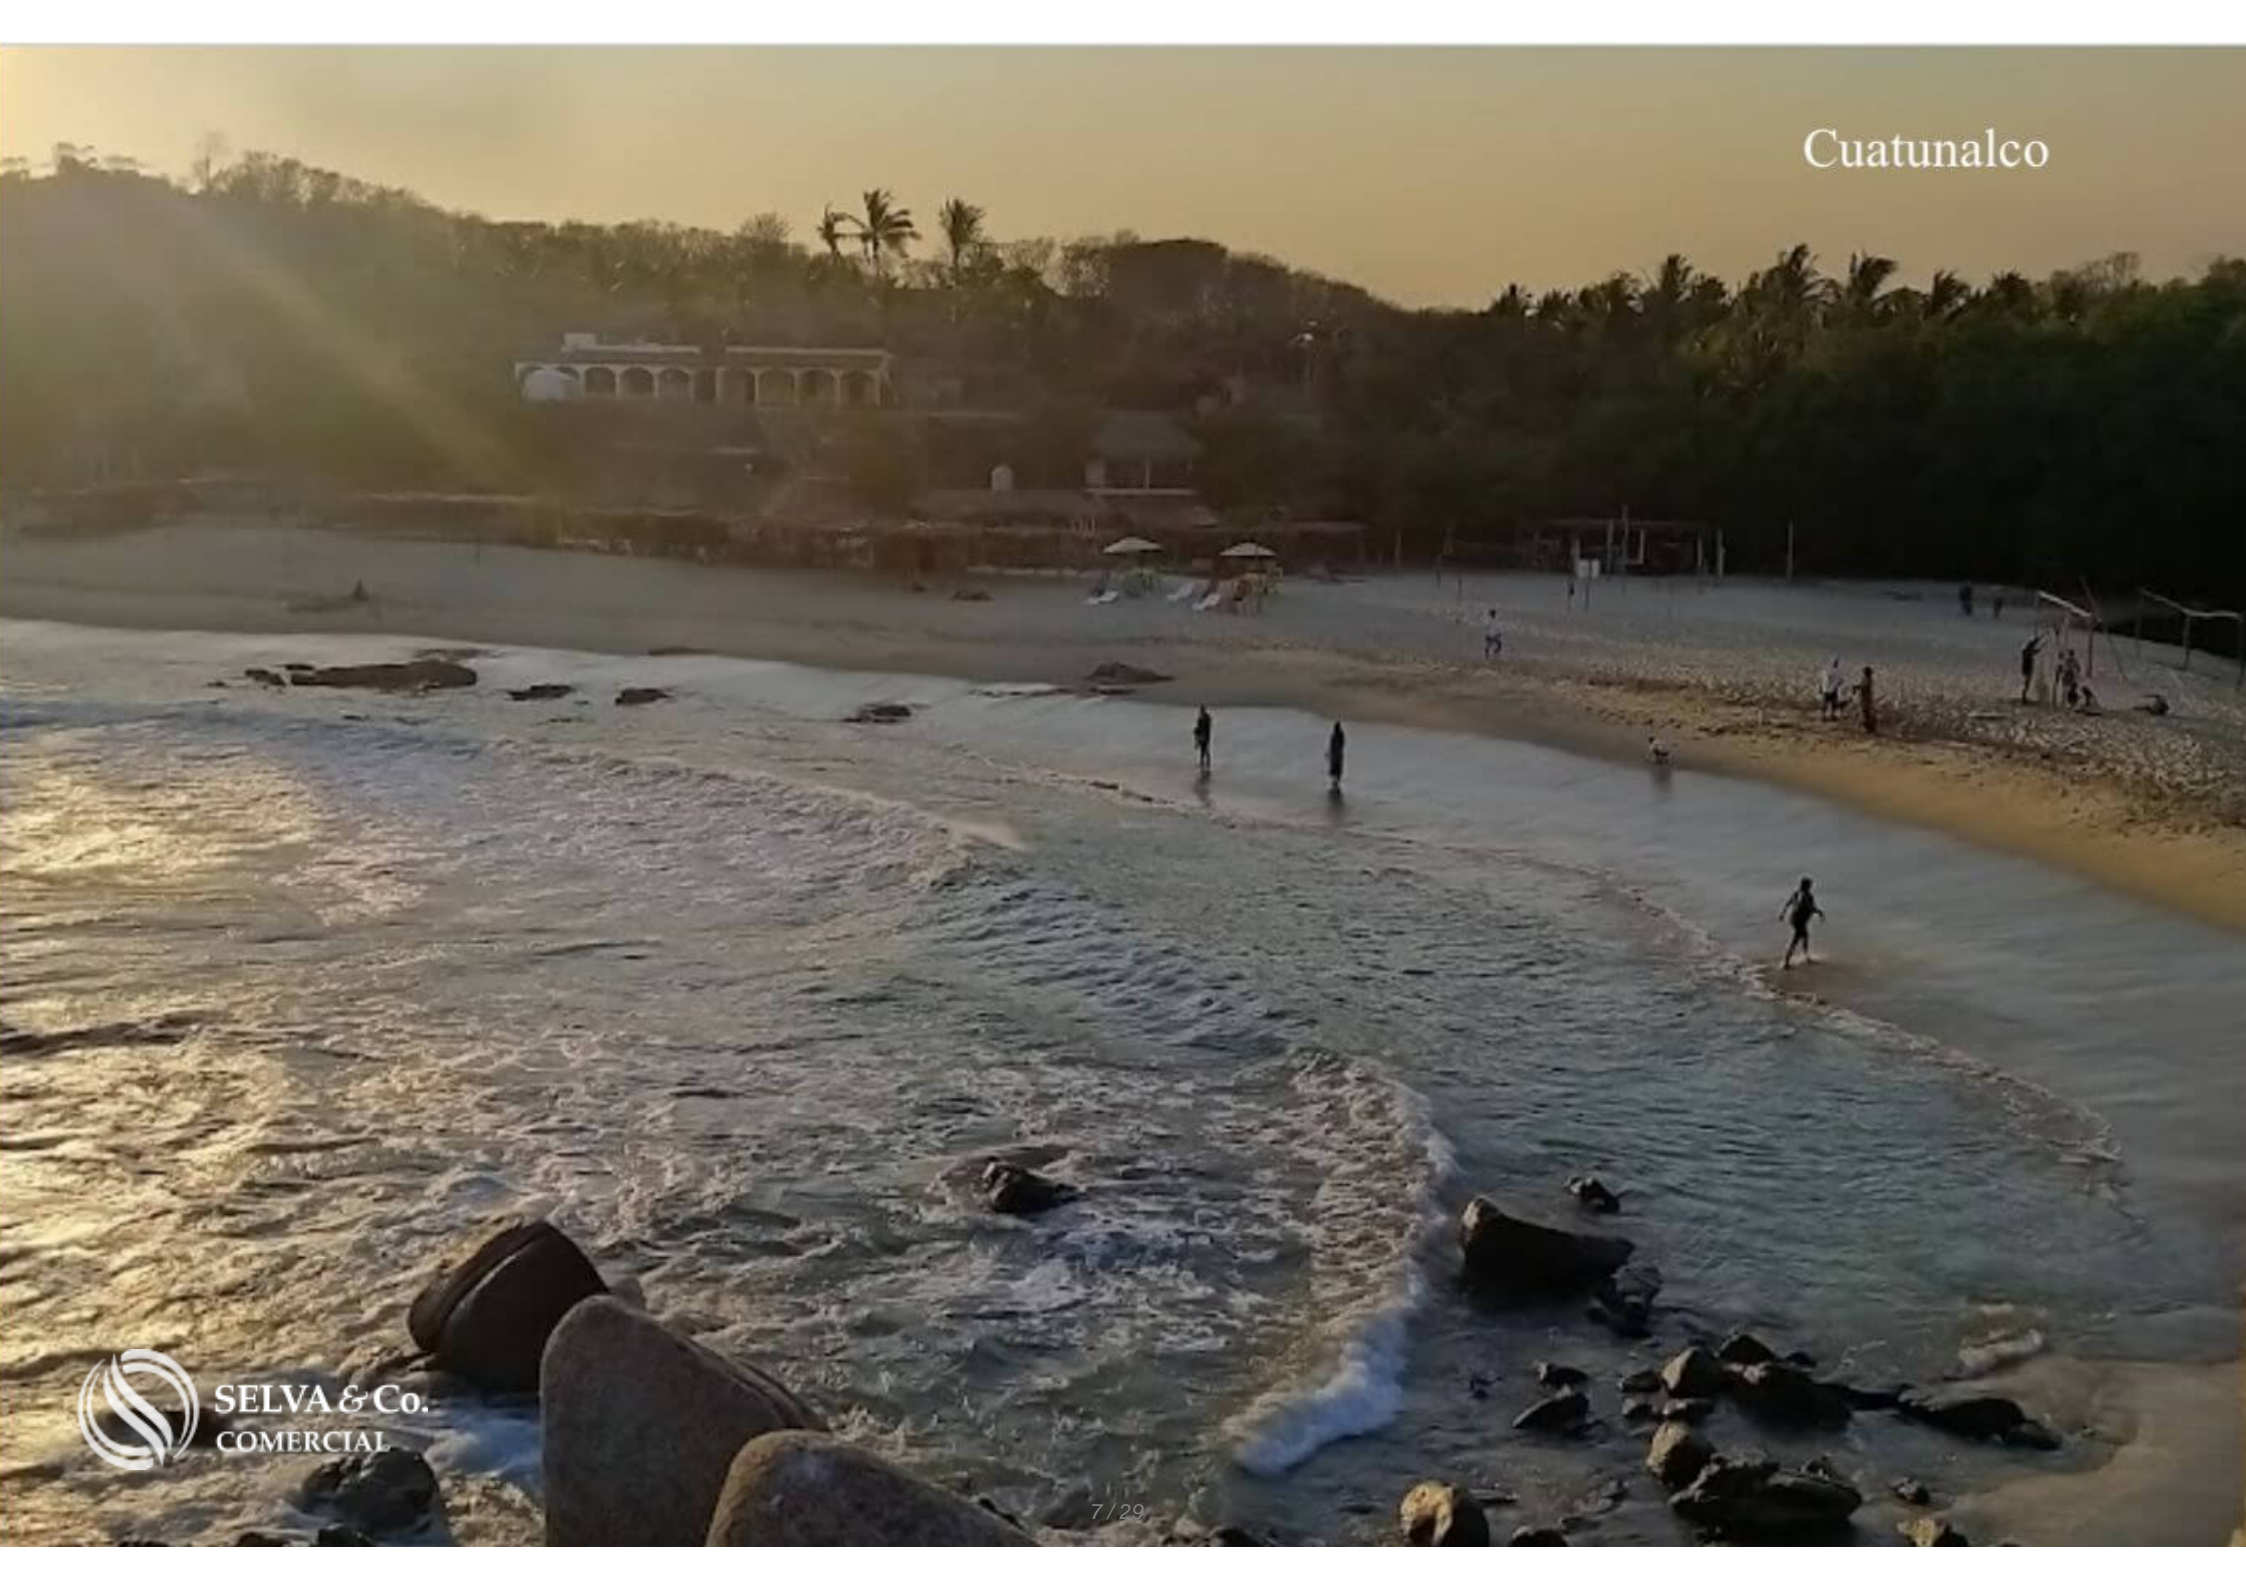

Cuatunalco