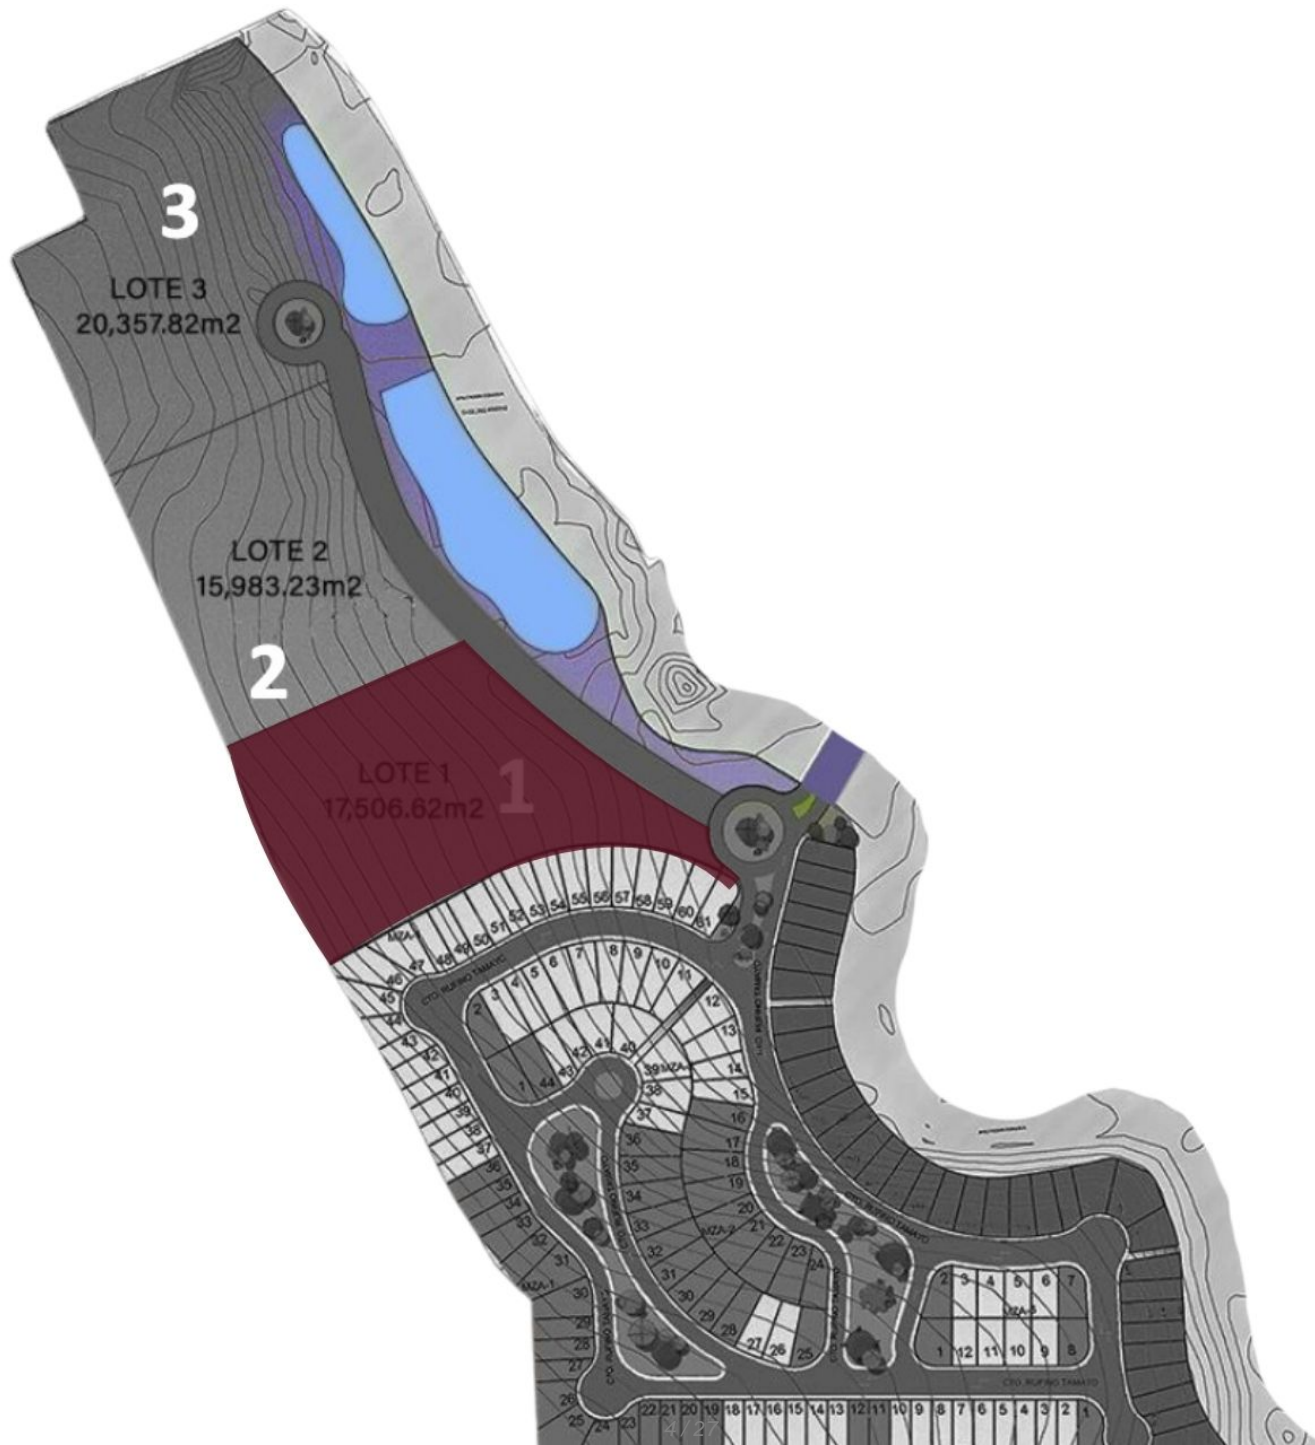

SELVA & Co.
COMERCIAL

www.selvacomercial.com

Commercial lot in a community with a golf course for sale, San Miguel de Allende.

<i>ID: DLASM206-1</i>	<i>Location: San Miguel de Allende</i>
<i>Zone: Zirándaro</i>	<i>Type: Land</i>
<i>Land: 17,507 m2 / 188,445.35 ft</i>	<i>Land ha: 1.75 ha / 4.33 ac</i>

SELVA & Co.
COMERCIAL

Plaza comercial “Luciernaga” - Shoppingmall

Área natural protegida - Protected natural area

Área natural protegida - Protected natural area

San Miguel de Allende - Downtown

San Miguel de Allente
Downtown