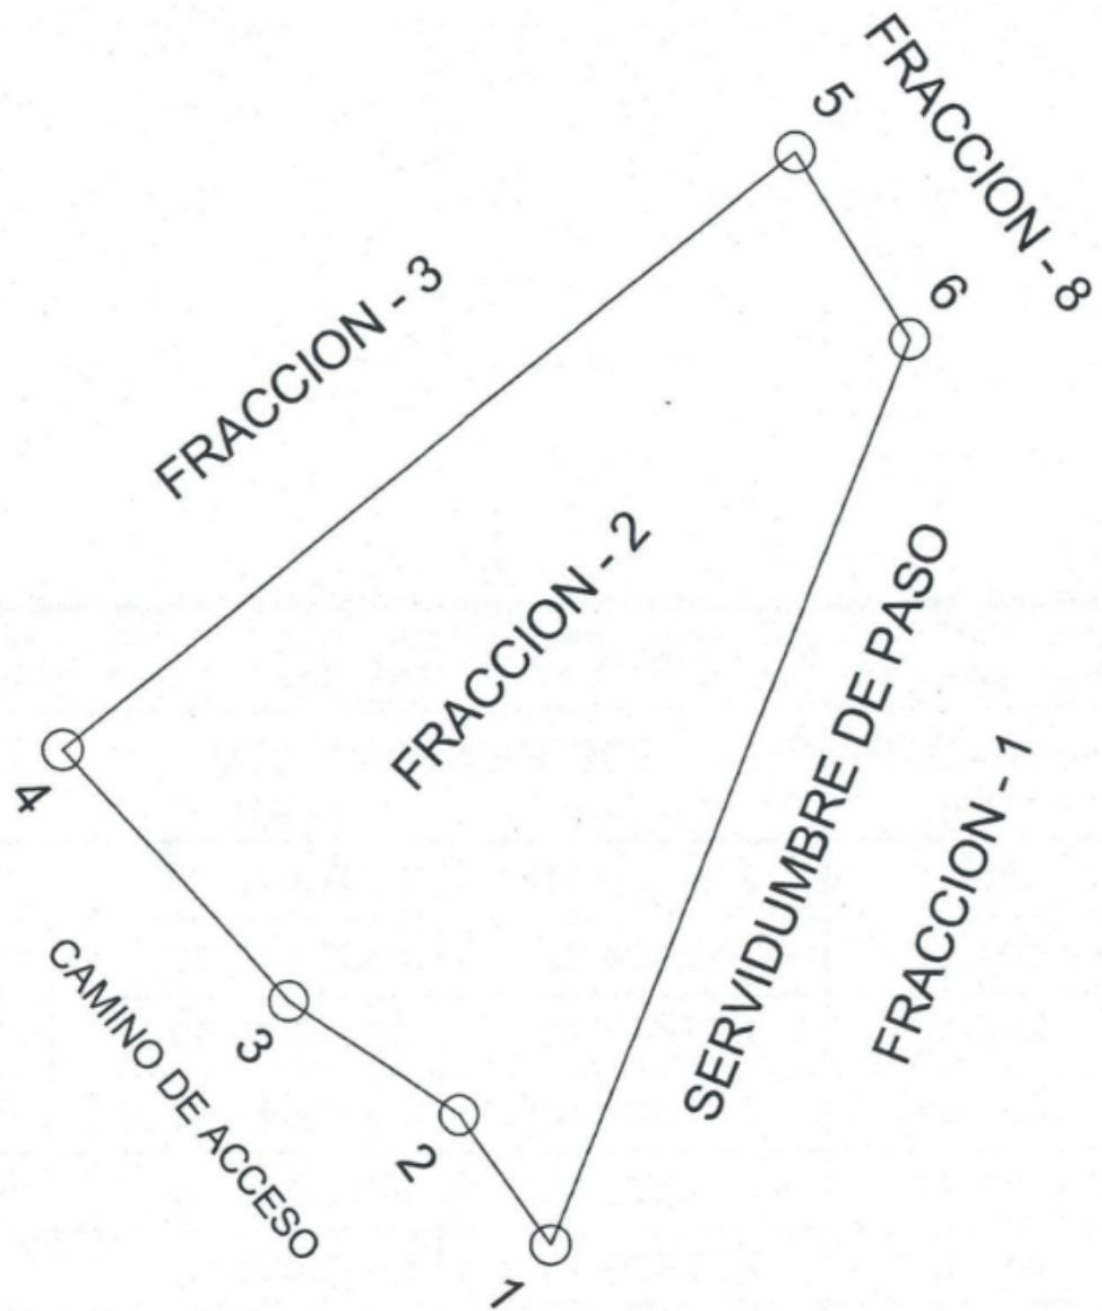

SELVA & Co.
COMERCIAL

www.selvacomercial.com

29 hectares for sale in a growth area in Conkal, Mérida.

<i>ID: ALME203-4</i>	<i>Location: Mérida</i>
<i>Zone: Conkal</i>	<i>Type: Land</i>
<i>Land: 298,888 m² / 3,217,230.43 ft</i>	<i>Land ha: 29.89 ha / 73.86 ac</i>

Terreno en venta

2 kilómetros de distancia

**Vialidades de acceso
trasadas catastralmente,
desde la carretera
Conkal - Yaxkukul.**

Ayuntamiento de Conkal - *Conkal Town Hall*

Centro de Merida

 **Merida Center**
SELVA & Co.
COMERCIAL

MEASUREMENTS

489.07 meters x 415.88 meters

Total: 298,888 m²

PROPERTY STATUS

Property title, legal certainty.

LOCATION

Land for sale in Conkal, Yucatán, a growing area surrounded by new developments.

10 minutes from downtown Conkal