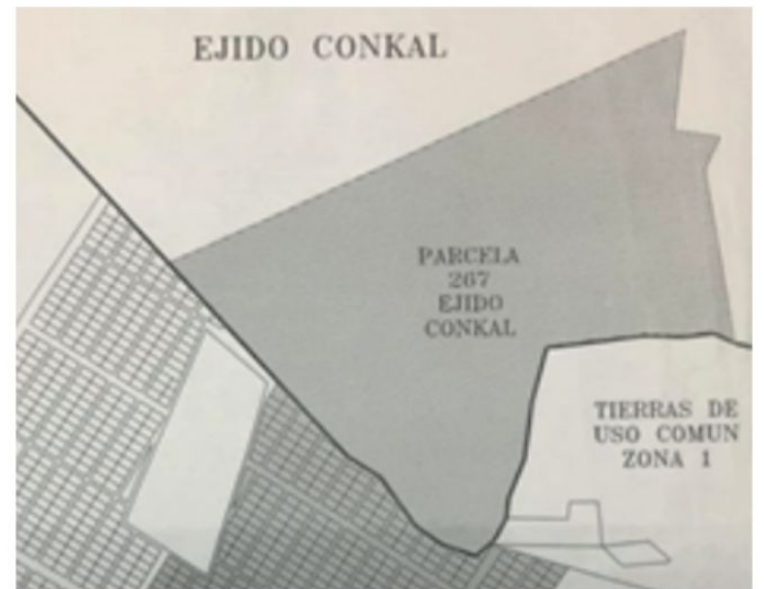

SELVA & Co.
COMERCIAL

www.selvacomercial.com

29 hectares for sale in a growth area in Conkal, Mérida.

<i>ID: ALME203-4</i>	<i>Location: Mérida</i>
<i>Zone: Conkal</i>	<i>Type: Land</i>
<i>Land: 298,888 m² / 3,217,230.43 ft</i>	<i>Land ha: 29.89 ha / 73.86 ac</i>

Terreno en venta

2 kilómetros de distancia

**Vialidades de acceso
trasadas catastralmente,
desde la carretera
Conkal - Yaxkukul.**

Ayuntamiento de Conkal - *Conkal Town Hall*

Centro de Merida

 **Merida Center**
SELVA & Co.
COMERCIAL

MEASUREMENTS

489.07 meters x 415.88 meters

Total: 298,888 m²

PROPERTY STATUS

Property title, legal certainty.

LOCATION

Land for sale in Conkal, Yucatán, a growing area surrounded by new developments.

10 minutes from downtown Conkal